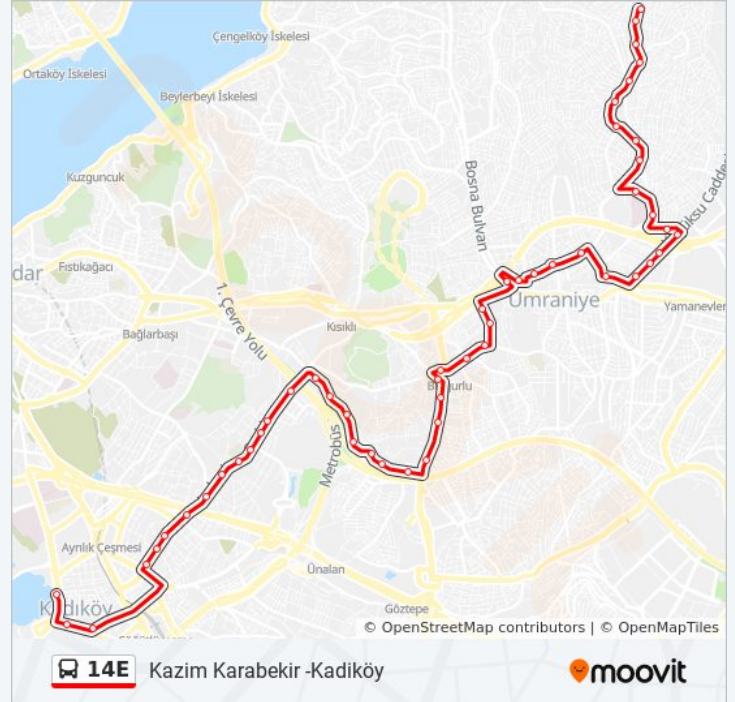

Duraklar: 52

Yolculuk Süresi: 63 dk

Hat Özeti:

Kirkklar - Göztepe Köprüsü Yönü

Devlet Su İşleri 14. Bölge Müd. - Göztepe Köprüsü Yönü

Köprü Başı - Küçükçamlica Yönü

Üçpınarlar Caddesi - Küçükçamlica Yönü

Sütçüler