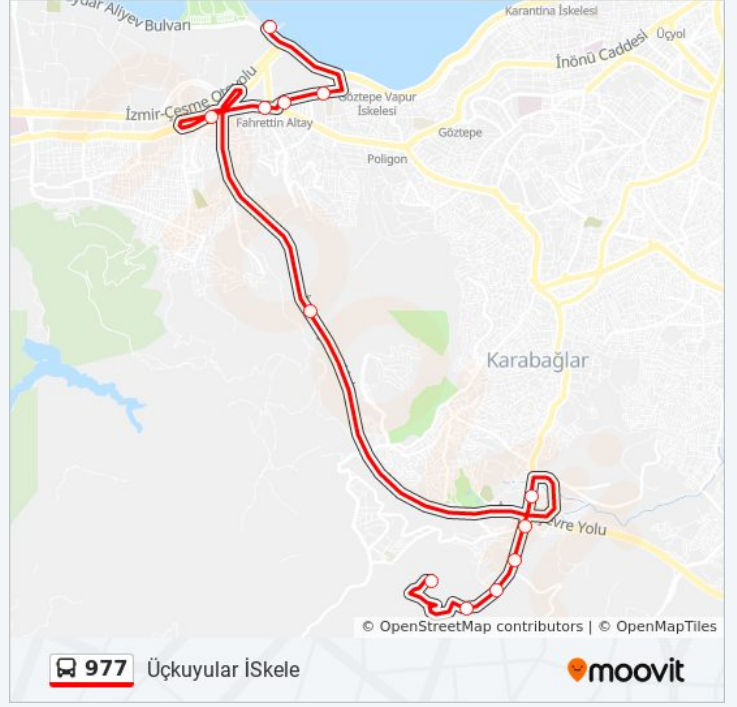

977

Demokrasi Üniversitesi

Uygulamayı İndir

977 otobüs hattı (Demokrasi Üniversitesi) arası 2 güzergah içeriyor. Hafta içi günlerde çalışma saatleri:

(1) Demokrasi Üniversitesi: 07:00 - 18:33(2) Üçkuyular İskele: 07:40 - 19:13

Size en yakın 977 otobüs durağını bulmak ve sonraki 977 otobüs varış saatini öğrenmek için Moovit Uygulamasını kullanın.

Varış yeri: Demokrasi Üniversitesi

11 durak

[HAT SAATLERİNİ GÖRÜNTÜLE](#)

Üçkuyular İskele Son Durak

977 otobüs Bilgi

Yön: Demokrasi Üniversitesi

Duraklar: 11

Yolculuk Süresi: 18 dk

Hat Özeti:

Variş yeri: Üçkuyular İskele

12 durak

[HAT SAATLERİNİ GÖRÜNTÜLE](#)

977 otobüs Bilgi

Yön: Üçkuyular İskele

Duraklar: 12

Yolculuk Süresi: 19 dk

Hat Özeti:

977 otobüs saatleri ve güzergah haritaları, moovitapp.com adresinde çevrimdışı bir PDF olarak mevcut. Canlı otobüs saatlerini, tren tarifesini veya metro programlarını ve İzmir - Aydın konumundaki tüm toplu taşıma araçları için adım adım yol tariflerini görmek için [Moovit uygulamasını](#) sayfasını kullanın.