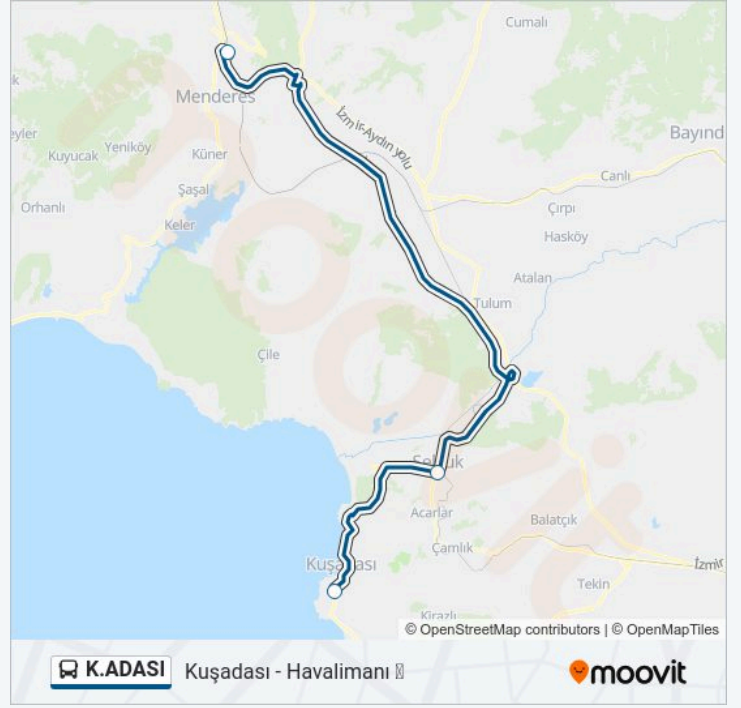

K.ADASI otobüs saatleri ve güzergah haritaları, moovitapp.com adresinde çevrimdışı bir PDF olarak mevcut. Canlı otobüs saatlerini, tren tarifelerini veya metro programlarını ve İzmir - Aydın konumundaki tüm toplu taşıma araçları için adım adım yol tariflerini görmek için Moovit uygulamasını sayfasını kullanın.

© 2024 Moovit - Tüm Hakları Saklıdır