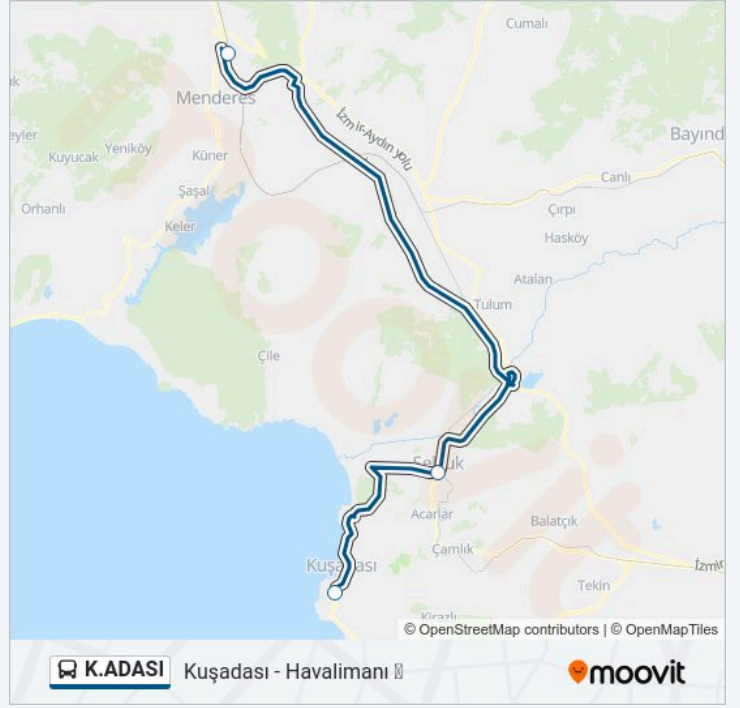

## Varış yeri: Kuşadası

3 durak

[HAT SAATLERİNİ GÖRÜNTÜLE](#)

Adnan Menderes Havalimanı (Havaş)

Selçuk Devlet Hastanesi Acil Önü (Havaş)

Kuşadası Otogar (Havaş)

## K.ADASI otobüs Bilgi

Yön: Kuşadası

Duraklar: 3

Yolculuk Süresi: 48 dk

Hat Özeti:

**Variş yeri: Havalimanı**

3 durak

[HAT SAATLERİNİ GÖRÜNTÜLE](#)