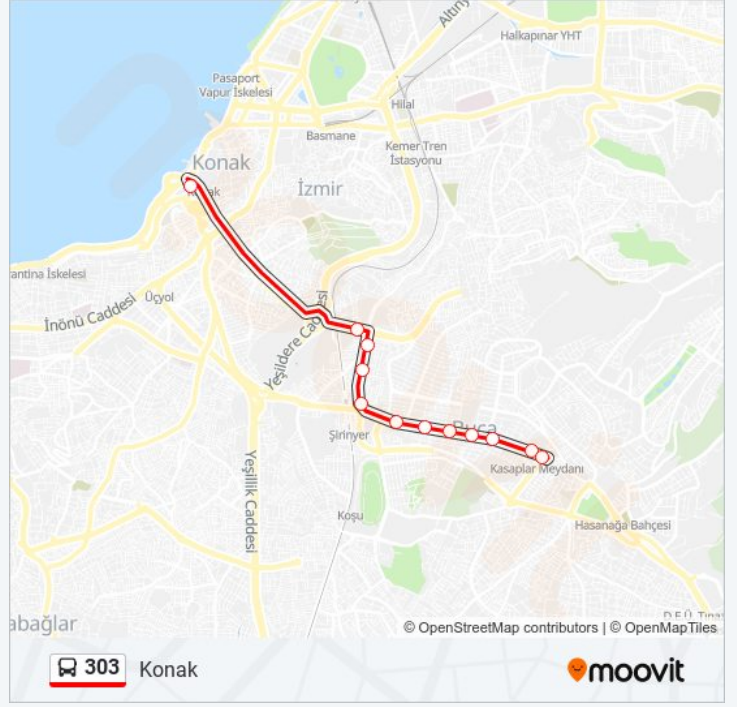

303 otobüs saatleri ve güzergah haritaları, moovitapp.com adresinde çevrimdışı bir PDF olarak mevcut. Canlı otobüs saatlerini, tren tarifesi veya metro programlarını ve İzmir - Aydın konumundaki tüm toplu taşıma araçları için adım adım yol tariflerini görmek için [Moovit uygulamasını](#) sayfasını kullanın.

[Moovit Hakkında](#) • [MaaS Çözümleri](#) • [Desteklenen ülkeler](#) • [Mooviter Topluluğu](#)

© 2024 Moovit - Tüm Hakları Saklıdır

Canlı Varış Saatlerini Kontrol Et