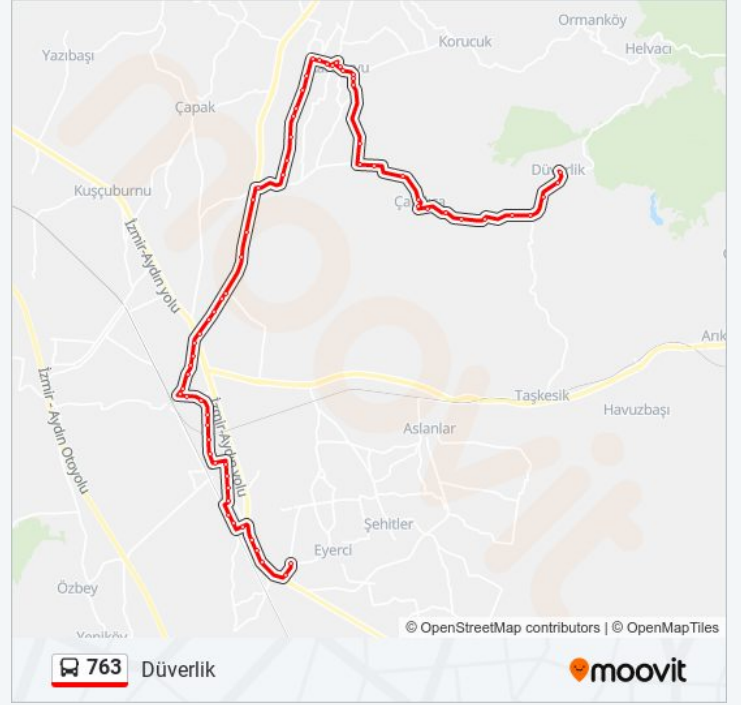

Asmalı

Karakuyu Son Durak

Yel Deęirmeni

Taştepe Caddesi

Mavi Deniz

Çamlıca Mezarlık

Çamlıca Giriş

Çamlıca Meydan