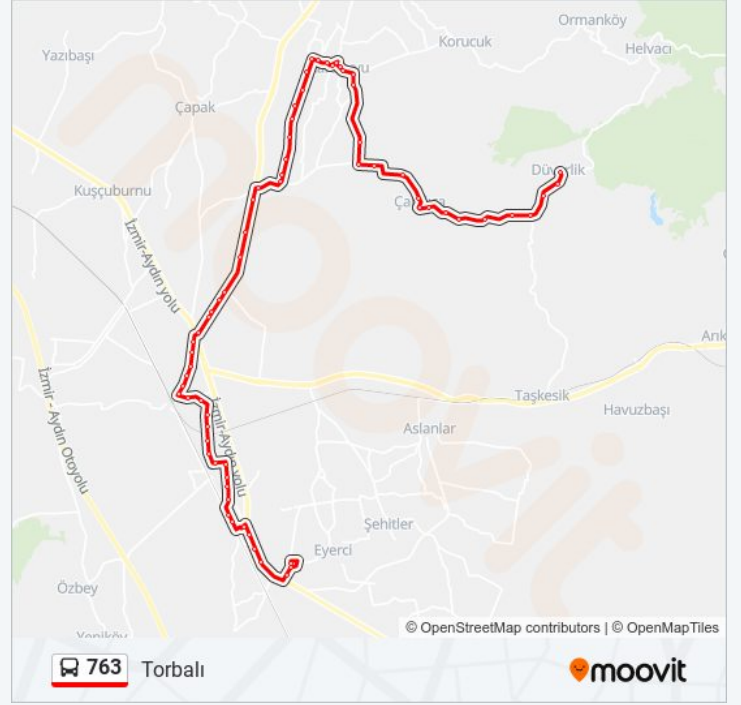

Bardakçılar

Karakuyu İlköğretim Okulu

Karakuyu Meydan

Karakuyu Pazar Yeri

Karakuyu Gülfidan

Yaren Dede

Karakuyu Spor Tesisleri

Karakuyu Mezarlık

Kocatepe Zeytinlik

Karakuyu Birlik Sitesi

Verde

Palmiye

Punteks

Zümrüt

Çamlıca Kavşağı

Ortaköy Kavşak

Ortaköy

İl Özel İdare Asfalt Şantiye

Mimteks

Tütün Fabrikası

Opel

Evliya Çelebi

Torbali Sanayi Çıkışı

Torbali Sanayi

Torbali Siteler

Torbali Piri Reis Mesleki Ve Teknik Anadolu Lisesi

Çetineller Ortaokulu

Nolu Sağlık Ocağı

Torbali Cami

Kasap

Eylül

Özensu

Fulya