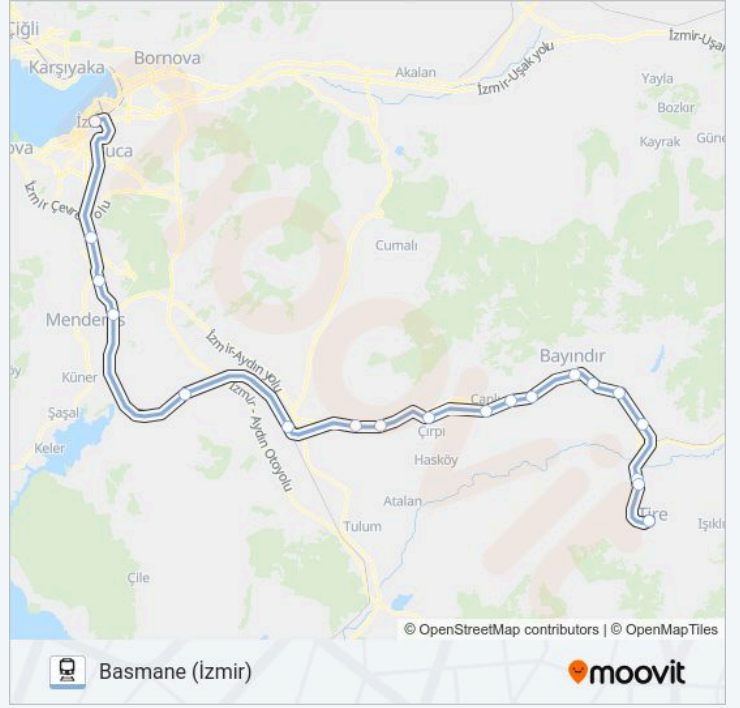

Basmane (İzmir)

Uygulamayı İndir

B36 tren hattı (Basmane (İzmir)) arası 2 güzergah içeriyor. Hafta içi günlerde çalışma saatleri:

(1) Basmane (İzmir): 06:20 - 16:40(2) Tire: 10:15 - 19:06

Size en yakın B36 tren durağını bulmak ve sonraki B36 tren varış saatini öğrenmek için Moovit Uygulamasını kullanın.

Varış yeri: Basmane (İzmir)

19 durak

[HAT SAATLERİNİ GÖRÜNTÜLE](#)

- Tire
- Fen Lisesi Durağı
- Tire Toki
- Çatal
- Yakaköy
- Bayındır Myo
- Bayındır
- Furunlu
- Elifi
- Karpuzlu
- Arıkbaşı
- Taşkesik
- Gürgür
- Torbalı
- Pancar
- Cumaovası
- A. Menderes Havalimanı
- Gaziemir
- Basmane

B36 tren Saatleri

Basmane (İzmir) Güzergahı Saatleri:

Pazartesi	06:20 - 16:40
Salı	06:20 - 16:40
Çarşamba	06:20 - 16:40
Perşembe	06:20 - 16:40
Cuma	06:20 - 16:40
Cumartesi	06:20 - 16:40
Pazar	06:20 - 16:40

B36 tren Bilgi

Yön: Basmane (İzmir)

Duraklar: 19

Yolculuk Süresi: 102 dk

Hat Özeti:

Variş yeri: Tire

19 durak

[HAT SAATLERİNİ GÖRÜNTÜLE](#)