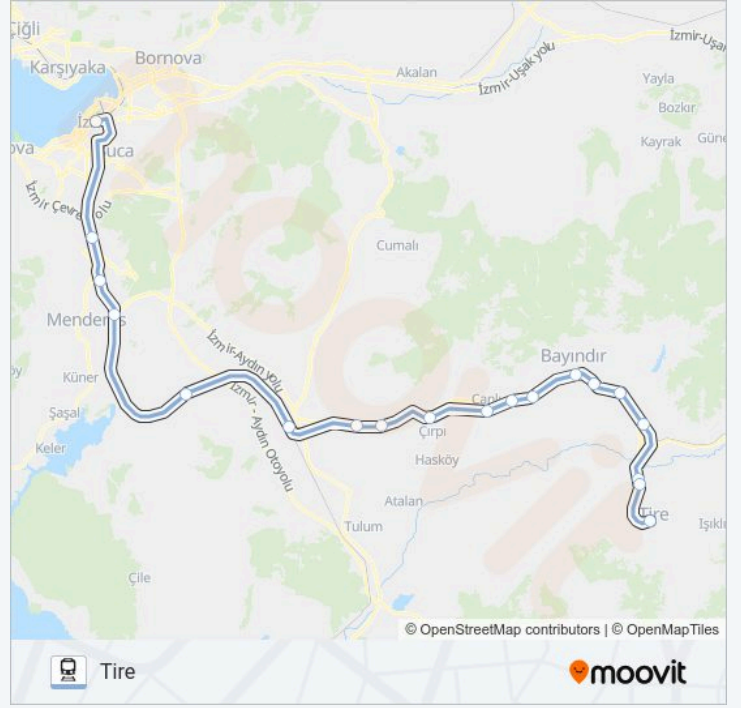

B36 tren saatleri ve güzergah haritaları, moovitapp.com adresinde çevrimdışı bir PDF olarak mevcut. Canlı otobüs saatlerini, tren tarifelerini veya metro programlarını ve İzmir - Aydın konumundaki tüm toplu taşıma araçları için adım adım yol tariflerini görmek için Moovit uygulamasını sayfasını kullanın.

© 2024 Moovit - Tüm Hakları Saklıdır