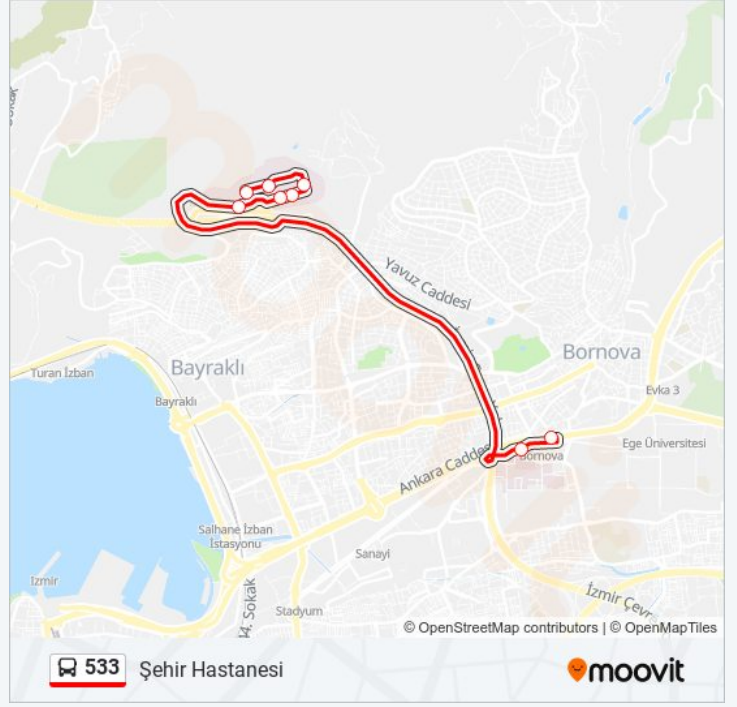

533

Şehir Hastanesi

Uygulamayı İndir

533 otobüs hattı (Şehir Hastanesi) arası bir güzergah içeriyor. Hafta içi günlerde çalışma saatleri:

(1) Şehir Hastanesi: 06:10 - 23:10

Size en yakın 533 otobüs durağını bulmak ve sonraki 533 otobüs varış saatini öğrenmek için Moovit Uygulamasını kullanın.

Variş yeri: Şehir Hastanesi

8 durak

[HAT SAATLERİNİ GÖRÜNTÜLE](#)

Teknik Servis

Acil

Onkoloji

Poliklinik 1

Poliklinik 2

Fizik Tedavi Ve Rehabilitasyon

Ege Üniversitesi Hastanesi

Bornova Metro

533 otobüs Saatleri

Şehir Hastanesi Güzergahı Saatleri:

Pazartesi	06:10 - 23:10
Salı	06:10 - 23:10
Çarşamba	06:10 - 23:10
Perşembe	06:10 - 23:10
Cuma	06:10 - 23:10
Cumartesi	06:15 - 22:55
Pazar	06:15 - 22:55

533 otobüs Bilgi

Yön: Şehir Hastanesi

Duraklar: 8

Yolculuk Süresi: 10 dk

Hat Özeti:

533 otobüs saatleri ve güzergah haritaları, moovitapp.com adresinde çevrimdışı bir PDF olarak mevcut. Canlı otobüs saatlerini, tren tarifelerini veya metro programlarını ve İzmir - Aydın konumundaki tüm toplu taşıma araçları için adım adım yol tariflerini görmek için Moovit uygulamasını sayfasını kullanın.