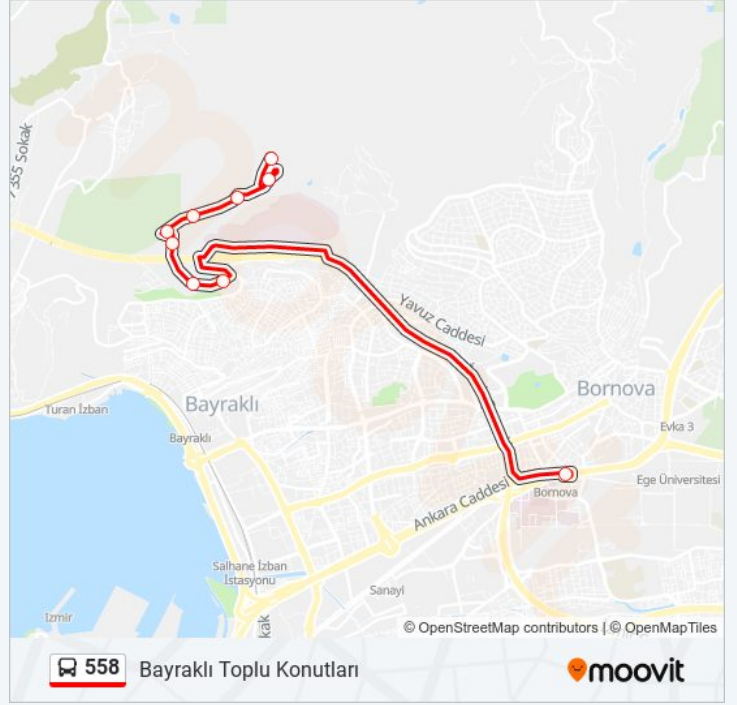

### Varış yeri: Bayraklı Toplu Konutları

9 durak

[HAT SAATLERİNİ GÖRÜNTÜLE](#)

Bornova Metro

Köşe

Etap 1

Etap

Cami

### 558 otobüs Saatleri

Bayraklı Toplu Konutları Güzergahı Saatleri:

Pazartesi	06:30 - 22:50
Salı	06:30 - 22:50
Çarşamba	06:30 - 22:50
Perşembe	06:30 - 22:50
Cuma	06:30 - 22:50
Cumartesi	07:25 - 22:50
Pazar	07:25 - 22:50

### 558 otobüs Bilgi

**Yön:** Bayraklı Toplu Konutları

**Duraklar:** 9

**Yolculuk Süresi:** 12 dk

**Hat Özeti:**

## Variş yeri: Bornova Metro

12 durak

[HAT SAATLERİNİ GÖRÜNTÜLE](#)

15. Etap Alt Yol

Yurt

8. Etap

Vadi

5. Etap