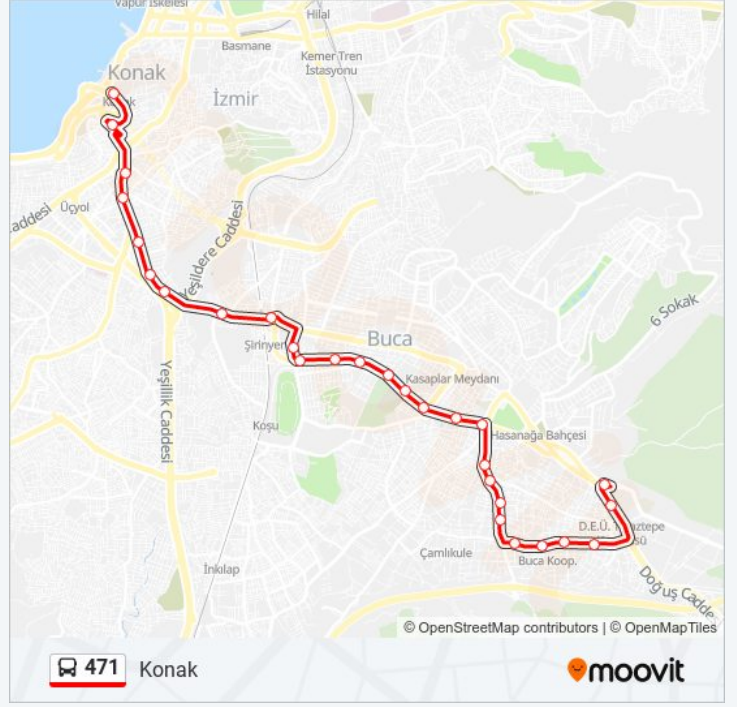

Şelale Parkı

Konak Anadolu Lisesi

Yağhaneler 2

Arap Cami

Eşrefpaşa

Kız Yurdu

Konak

471 otobüs saatleri ve güzergah haritaları, moovitapp.com adresinde çevrimdışı bir PDF olarak mevcut. Canlı otobüs saatlerini, tren tarifesini veya metro programlarını ve İzmir - Aydın konumundaki tüm toplu taşıma araçları için adım adım yol tariflerini görmek için [Moovit uygulamasını](#) sayfasını kullanın.

[Moovit Hakkında](#) • [MaaS Çözümleri](#) • [Desteklenen ülkeler](#) • [Mooviter Topluluğu](#)

© 2024 Moovit - Tüm Hakları Saklıdır

Canlı Varış Saatlerini Kontrol Et