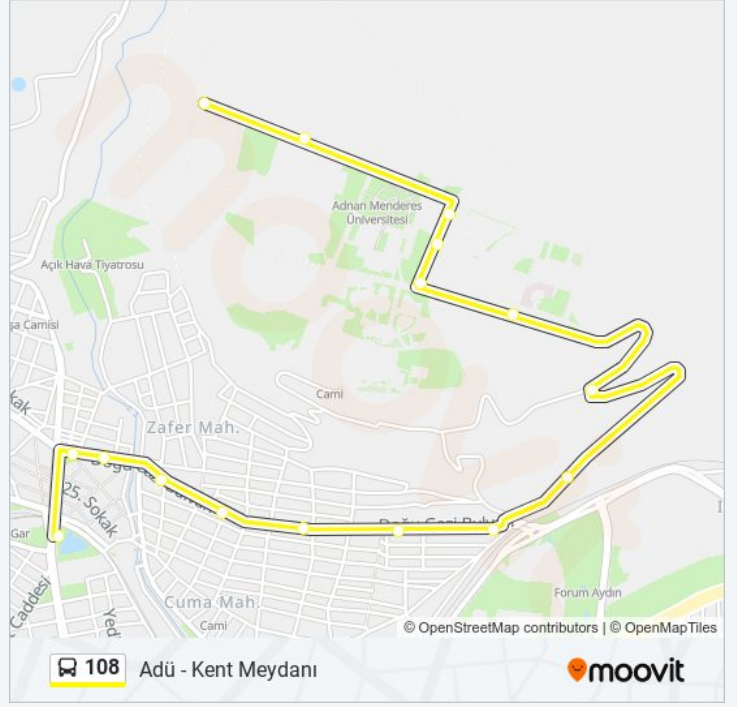

### Varış yeri: Adü

16 durak

[HAT SAATLERİNİ GÖRÜNTÜLE](#)

- Atatürk Meydanı
- Ramazanpaşa Camii
- Kasaplar Çarşısı
- Zafer Meydanı
- Dükkanönü Camii
- Doğu Gazi Blv Orta
- Sosyal Konutlar
- Doğu Gazi Eczane
- Rampa
- Jandarma Sosyal Tesisler
- Adü Hastane
- Tıp Güney
- Tıp Orta
- Tıp Kuzey
- Kapalı Spor Salonu
- Kyk

### 108 otobüs Saatleri

Adü Güzergahı Saatleri:

Pazartesi	10:00 - 14:10
Salı	10:00 - 14:10
Çarşamba	10:00 - 14:10
Perşembe	10:00 - 14:10
Cuma	10:00 - 14:10
Cumartesi	Çalışmıyor
Pazar	Çalışmıyor

### 108 otobüs Bilgi

**Yön:** Adü

**Duraklar:** 16

**Yolculuk Süresi:** 10 dk

**Hat Özeti:**

## Variş yeri: Kent Meydanı

16 durak

[HAT SAATLERİNİ GÖRÜNTÜLE](#)

- Kyk
- Kapalı Spor Salonu
- Tıp Kuzey
- Tıp Orta
- Tıp Güney
- Adü Hastane
- Jandarma Sosyal Tesisler
- Rampa
- Doğu Gazi Eczane
- Sosyal Konutlar
- Doğu Gazi Blv Orta
- Dükkanönü Camii
- Zafer Meydanı
- Kasaplar Çarşısı
- Ramazanpaşa Camii
- Atatürk Meydanı