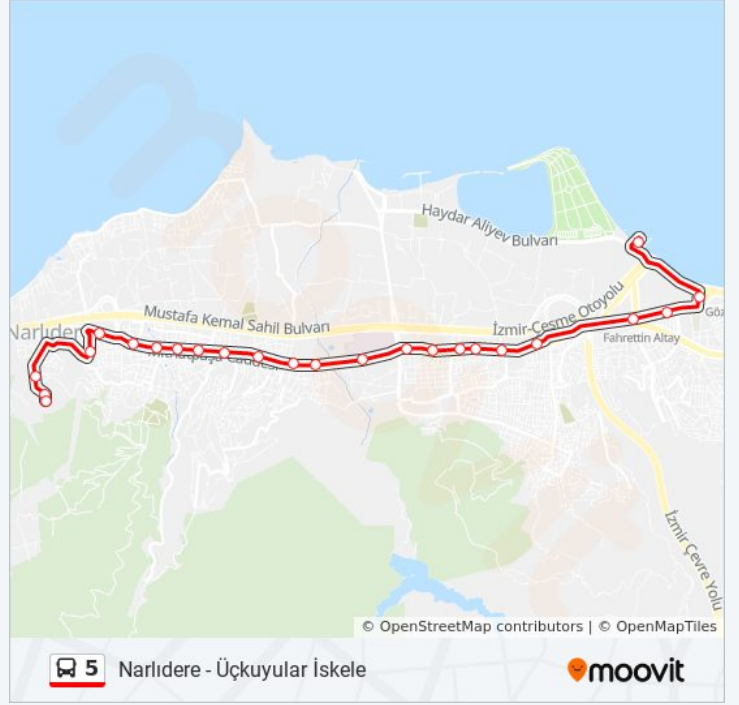

Varış yeri: Narlıdere

27 durak

[HAT SAATLERİNİ GÖRÜNTÜLE](#)

Üçkuyular İskele Son Durak

Adnan Saygun Sanat Merkezi

Hava Hastanesi

Fahrettin Altay Meydan 2

Balçova Kahveler

5 otobüs Bilgi

Yön: Narlıdere

Duraklar: 27

Yolculuk Süresi: 25 dk

Hat Özeti:

Huzurevi Zeytinlik Kapısı

Arıkent

Öğretmenler

Öz Mavikent

Narlıdere

Variş yeri: Üçkuyular İskele

28 durak

[HAT SAATLERİNİ GÖRÜNTÜLE](#)

Narlıdere

Öz Mavikent

Öğretmenler