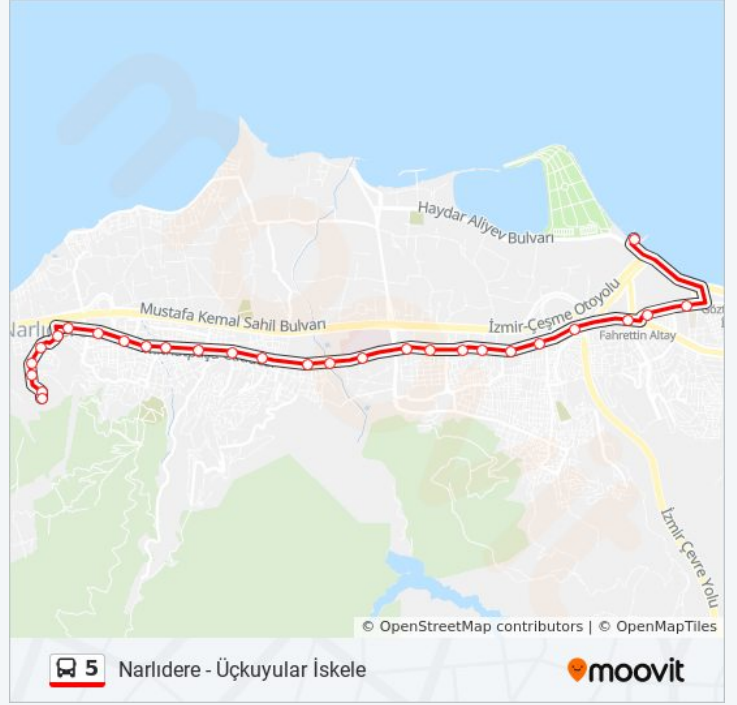

Varış yeri: Narlıdere

27 durak

[HAT SAATLERİNİ GÖRÜNTÜLE](#)

Üçkuyular İskele Son Durak

Adnan Saygun Sanat Merkezi

Hava Hastanesi

Fahrettin Altay Meydan 2

Balçova Kahveler

Yön: Üçkuyular İskele

Duraklar: 28

Yolculuk Süresi: 25 dk

Hat Özeti:

Hoca

Teleferik

İş Bankası Evleri

Molla Kuyusu

Balçova Kahveler

Beyaz

Fahrettin Altay Meydan 9

Fahrettin Altay Meydan 5

Adnan Saygun Sanat Merkezi

Üçkuyular İskele Son Durak

5 otobüs saatleri ve güzergah haritaları, moovitapp.com adresinde çevrimdışı bir PDF olarak mevcut. Canlı otobüs saatlerini, tren tarifesini veya metro programlarını ve İzmir - Aydın konumundaki tüm toplu taşıma araçları için adım adım yol tariflerini görmek için [Moovit uygulamasını](#) sayfasını kullanın.