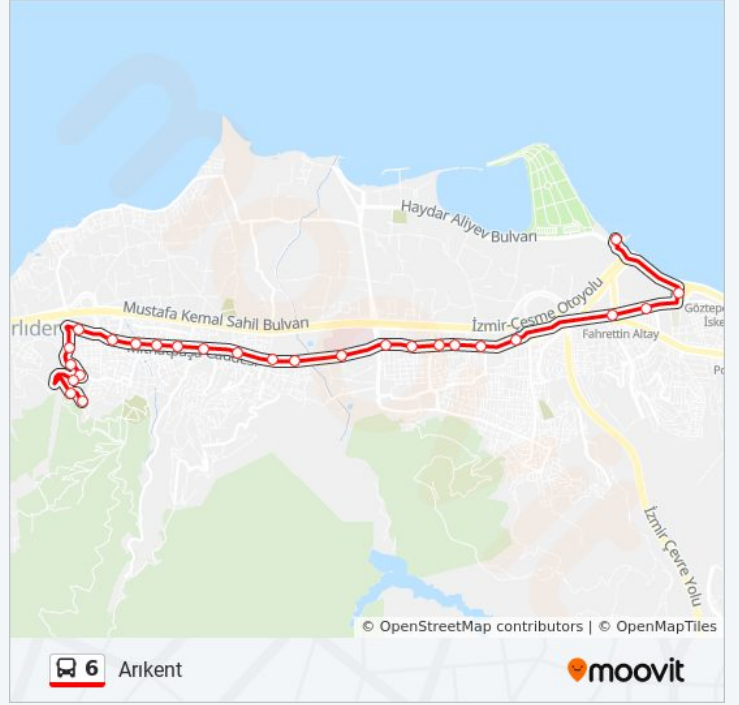

Varış yeri: Arıkent

26 durak

[HAT SAATLERİNİ GÖRÜNTÜLE](#)

Üçkuyular İskele Son Durak

Adnan Saygun Sanat Merkezi

Hava Hastanesi

Fahrettin Altay Meydan 2

Balçova Kahveler

6 otobüs Bilgi

Yön: Arıkent

Duraklar: 26

Yolculuk Süresi: 24 dk

Hat Özeti:

Tuna

Beyaz Durak

Demet

Arıkent

Variş yeri: Üçkuyular İskele

27 durak

[HAT SAATLERİNİ GÖRÜNTÜLE](#)

Arıkent

Demet

Beyaz Durak

Tuna