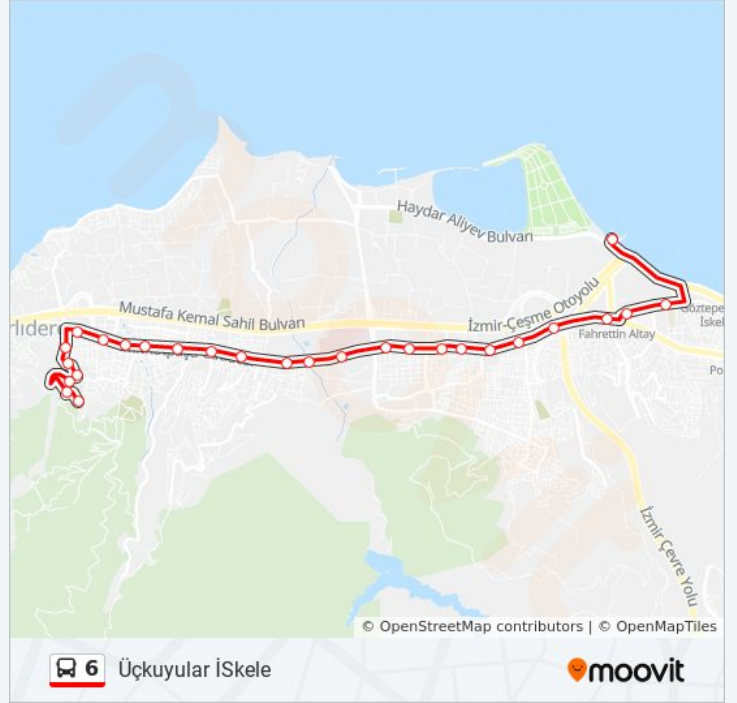

Varış yeri: Arıkent

26 durak

[HAT SAATLERİNİ GÖRÜNTÜLE](#)

Üçkuyular İskele Son Durak

Adnan Saygun Sanat Merkezi

Hava Hastanesi

Fahrettin Altay Meydan 2

Balçova Kahveler

Arıkent

Variş yeri: Üçkuyular İskele

27 durak

[HAT SAATLERİNİ GÖRÜNTÜLE](#)

Arıkent

Demet

Beyaz Durak

Tuna

Hat Özeti:

Teleferik

İş Bankası Evleri

Molla Kuyusu

Balçova Kahveler

Beyaz

Fahrettin Altay Meydan 9

Fahrettin Altay Meydan 5

Adnan Saygun Sanat Merkezi

Üçkuyular İskele Son Durak

6 otobüs saatleri ve güzergah haritaları, moovitapp.com adresinde çevrimdışı bir PDF olarak mevcut. Canlı otobüs saatlerini, tren tarifesini veya metro programlarını ve İzmir - Aydın konumundaki tüm toplu taşıma araçları için adım adım yol tariflerini görmek için [Moovit uygulamasını](#) sayfasını kullanın.