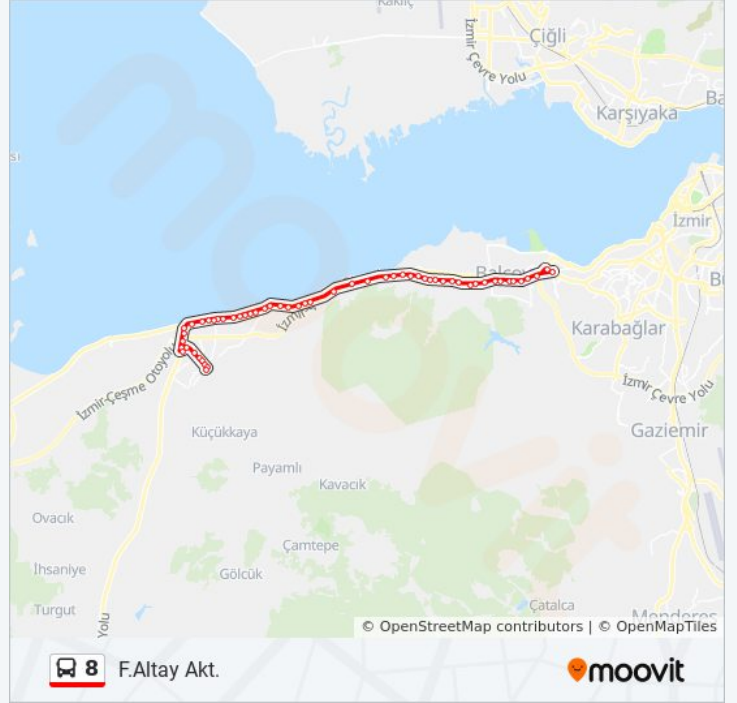

Briketçi

Eczane

Anıt

Yemişçi

Kirazlı

Karaca

Şahin

Baydar

Camcı

Balıkçı Kahvesi

Maltepe

Pina

Liman Reis

Didem Işıklı İlköğretim Okulu

Çeşme

Halk Plajı

İstihkam

Subay Gazinosu

Lojmanlar

Pertev Bey

İstihkam Okulu

Narlıdere Kaymakamlık

Narlıdere Belediye

Şehitlik

Siteler

Köprübaşı

Uludağ

Narlıdere Cami

Narlıdere İtfaiye

Balcı

İzsu

Kantar

Dokuz Eylül