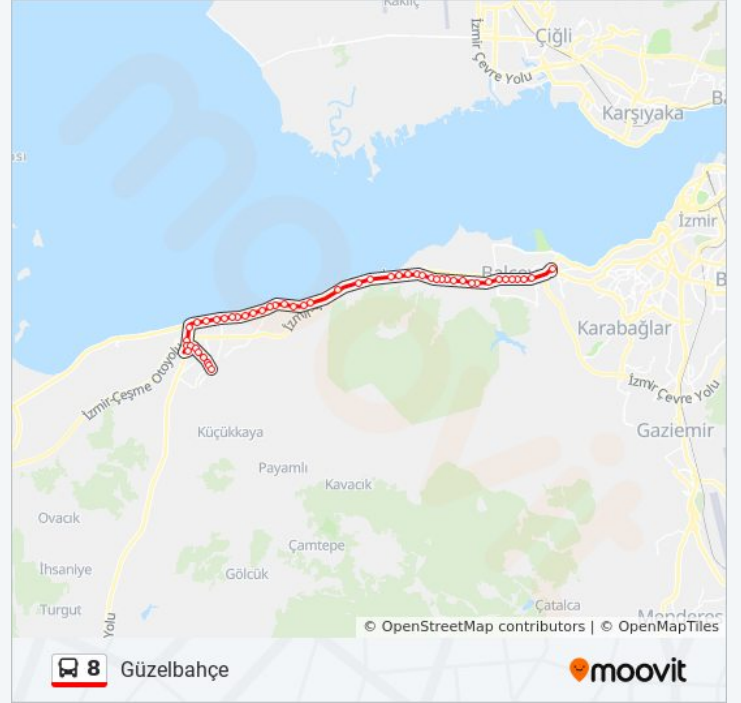

Pertev Bey

Lojmanlar

Subay Gazinosu

İstihkam

Çeşme

Didem Işıklı İlköğretim Okulu

Liman Reis

Pina

Maltepe

Balıkçı Kahvesi

Camcı

Baydar

Karaca

Kirazlı

Yemişçi

Anıt

Eczane

Liman

Altmışınca Yıl Anadolu Lisesi

Seferihisar Kavşak

Konutlar

Çeşme Otoban Kavşağı

Benzin İstasyonu

Uğur Koleji

Ata

Güzeltepe

Vadi

Sarmaşık

Dr. Güngör Özbek A. L.

Ünlü

Şehit Kemal

Asır

Okul Durağı