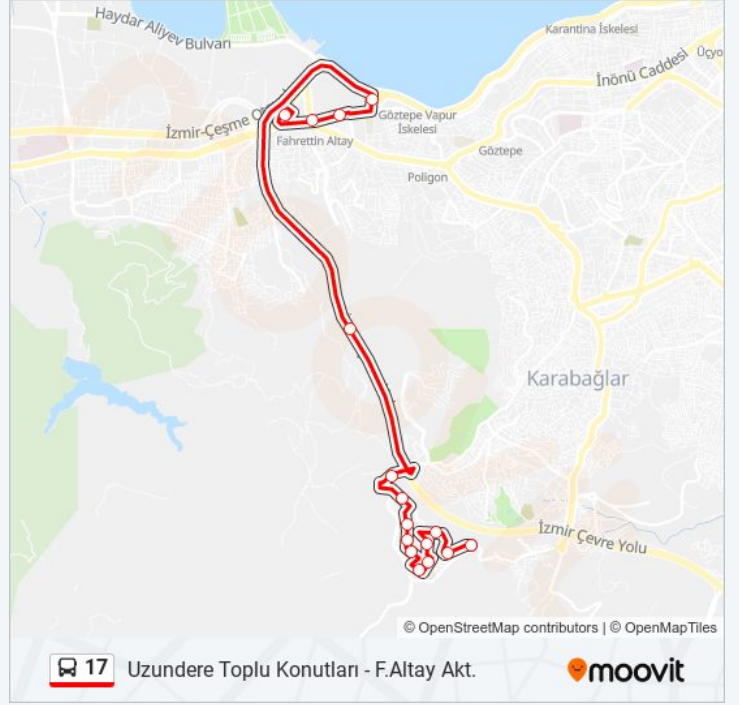

17 Uzundere Toplu Konutları - F. Altay Akt.

moovit

Variş yeri: Uzundere Toplu Konutları

13 durak

[HAT SAATLERİNİ GÖRÜNTÜLE](#)

"})

Moda

Kavacak Yolu

Zambak

Yasemin

Yaşar Kemal Mahalle Muhtarlığı

Sümbül

Fatih Sultan Mehmet Teknik Ve Endüstri Meslek Lisesi

Yavuz Selim İlkokulu

Nergiz

Leylak

Lavanta

Toki Evleri Son Durak

17 otobüs Saatleri

Uzundere Toplu Konutları Güzergahı Saatleri:

Pazartesi	00:00 - 23:40
Salı	00:00 - 23:40
Çarşamba	00:00 - 23:40
Perşembe	00:00 - 23:40
Cuma	00:00 - 23:40
Cumartesi	00:00 - 23:40
Pazar	00:00 - 23:40

17 otobüs Bilgi

Yön: Uzundere Toplu Konutları

Duraklar: 13

Yolculuk Süresi: 11 dk

Hat Özeti: