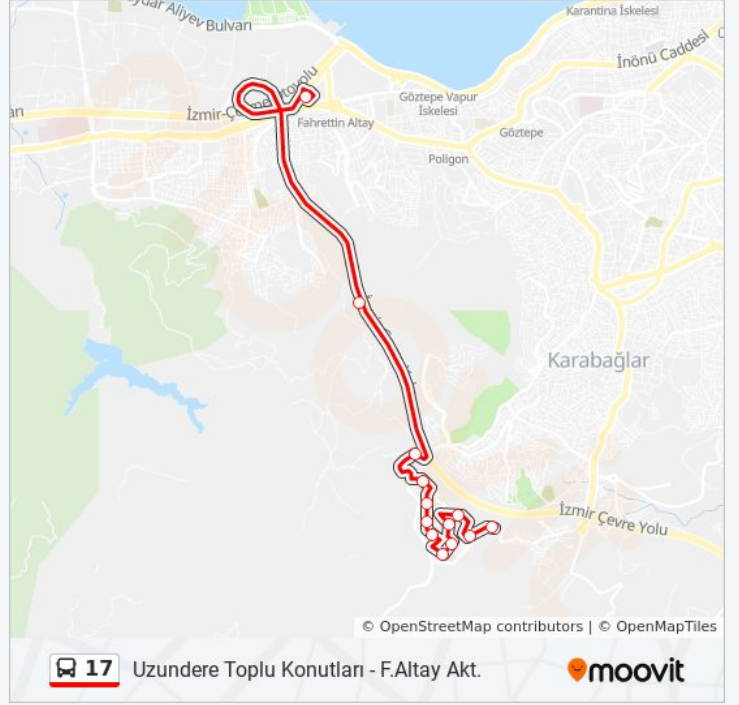

Yön: Uzundere Toplu Konutları

Duraklar: 13

Yolculuk Süresi: 11 dk

Hat Özeti:

17 otobüs saatleri ve güzergah haritaları, moovitapp.com adresinde çevrimdışı bir PDF olarak mevcut. Canlı otobüs saatlerini, tren tarifesini veya metro programlarını ve İzmir - Aydın konumundaki tüm toplu taşıma araçları için adım adım yol tariflerini görmek için [Moovit uygulamasını](#) sayfasını kullanın.