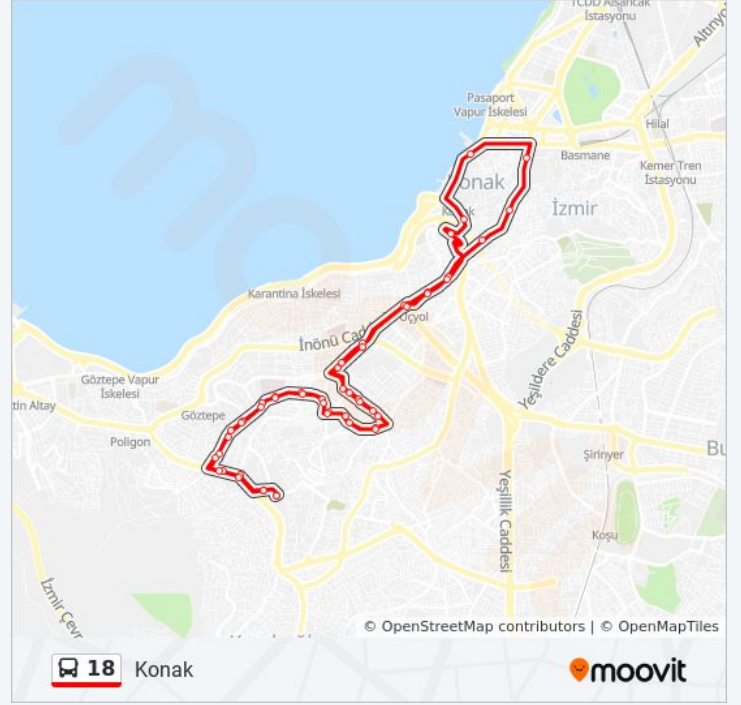

Bayramyeri

Kız Yurdu

Etnografya Müzesi

Belediye Sarayı

Mezarlıkbaşı

Kestelli

Koruluk

Bayramyeri

Altıntaş

Üçyol Metro

Yeşilyurt İtfaiye

Karabağlar Cumhuriyet Mesleki Ve Teknik
Anadolu Lisesi

İzsu

Defne

Öztepe

Ahmet Ragıp Üzümcü İlkokulu

Yeşilyurt Merkez Cami

Şehit Muzaffer Erdönmez İlkokulu

Mızraklı

Fidan

Yeşilyurt Devlet Hastanesi

Şehit Erkan Özcan Anadolu Lisesi

Hasan Tahsin

Karabağlar Halk Eğitim Merkezi

Mermerci

Maliyeciler

Arap Deresi

Yadigar Sitesi

Yeşilyurt

18 otobüs saatleri ve güzergah haritaları, moovitapp.com adresinde çevrimdışı bir PDF olarak mevcut. Canlı otobüs saatlerini, tren tarifesini veya metro programlarını ve İzmir - Aydın konumundaki tüm toplu taşıma araçları için adım adım yol tariflerini görmek için [Moovit uygulamasını](https://moovitapp.com)

Canlı Varış Saatlerini Kontrol Et