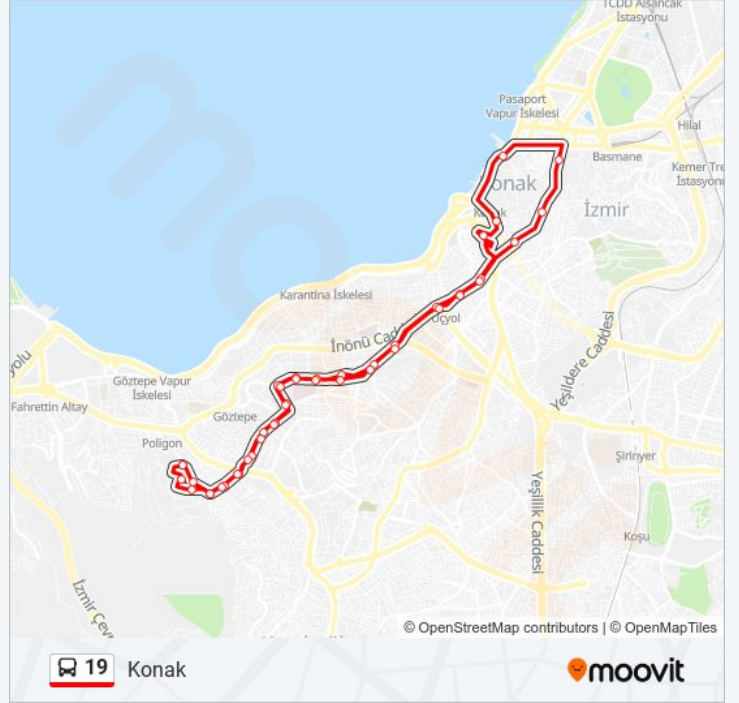

Belediye Sarayı

Mezarlıkbaşı

Kestelli

Koruluk

Bayramyeri

Altıntaş

Üçyol Metro

Yeşilyurt İtfaiye

Karabağlar Cumhuriyet Mesleki Ve Teknik
Anadolu Lisesi

Yeşilyurt Çeşme

Yeşilyurt Devlet Hastanesi

Yeşilyurt Huzurevi

Basın Sitesi

Şehit Halit Taş Ortaokulu

Hasan Tahsin

Karabağlar Halk Eğitim Merkezi

Mermerci

Maliyeciler

Esendere

Şehit Üsteğmen Sadullah Sever İlkokulu

Fırın

Şehitler

19 otobüs saatleri ve güzergah haritaları, moovitapp.com adresinde çevrimdışı bir PDF olarak mevcut. Canlı otobüs saatlerini, tren tarifesi veya metro programlarını ve İzmir - Aydın konumundaki tüm toplu taşıma araçları için adım adım yol tariflerini görmek için [Moovit uygulamasını](#) sayfasını kullanın.

[Moovit Hakkında](#) • [MaaS Çözümleri](#) • [Desteklenen ülkeler](#) • [Mooviter Topluluğu](#)

© 2024 Moovit - Tüm Hakları Saklıdır

Canlı Varış Saatlerini Kontrol Et