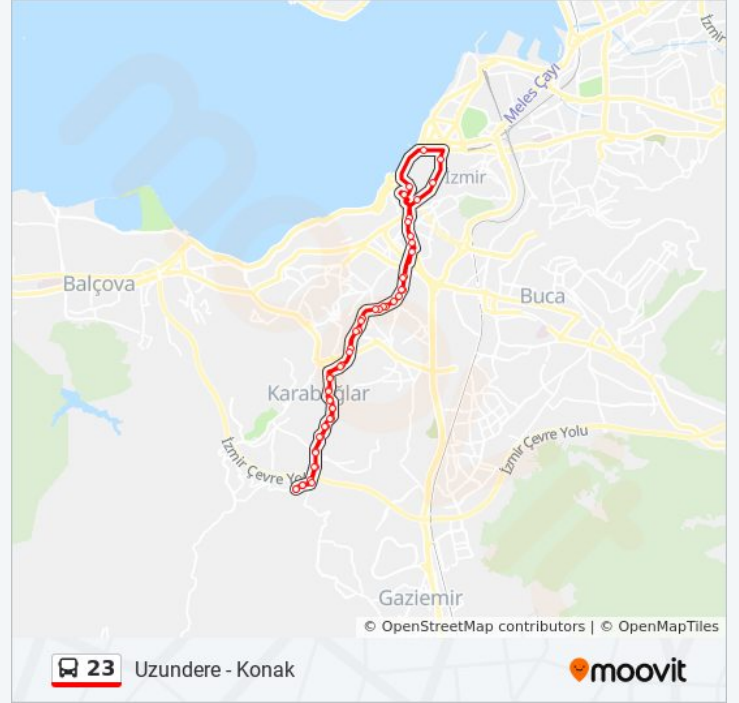

Çöp Fabrikası

Türkeliler

Uzundere

23 otobüs saatleri ve güzergah haritaları, moovitapp.com adresinde çevrimdışı bir PDF olarak mevcut. Canlı otobüs saatlerini, tren tarifelerini veya metro programlarını ve İzmir - Aydın konumundaki tüm toplu taşıma araçları için adım adım yol tariflerini görmek için [Moovit uygulamasını](#) sayfasını kullanın.