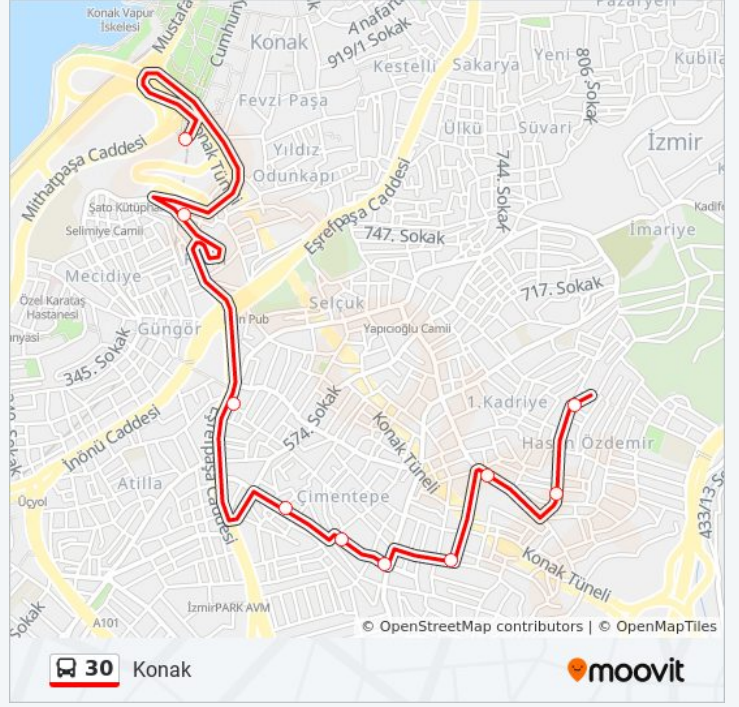

30 otobüs saatleri ve güzergah haritaları, moovitapp.com adresinde çevrimdışı bir PDF olarak mevcut. Canlı otobüs saatlerini, tren tarifesini veya metro programlarını ve İzmir - Aydın konumundaki tüm toplu taşıma araçları için adım adım yol tariflerini görmek için [Moovit uygulamasını](#) sayfasını kullanın.

[Moovit Hakkında](#) • [MaaS Çözümleri](#) • [Desteklenen ülkeler](#) • [Mooviter Topluluğu](#)

© 2024 Moovit - Tüm Hakları Saklıdır

Canlı Varış Saatlerini Kontrol Et