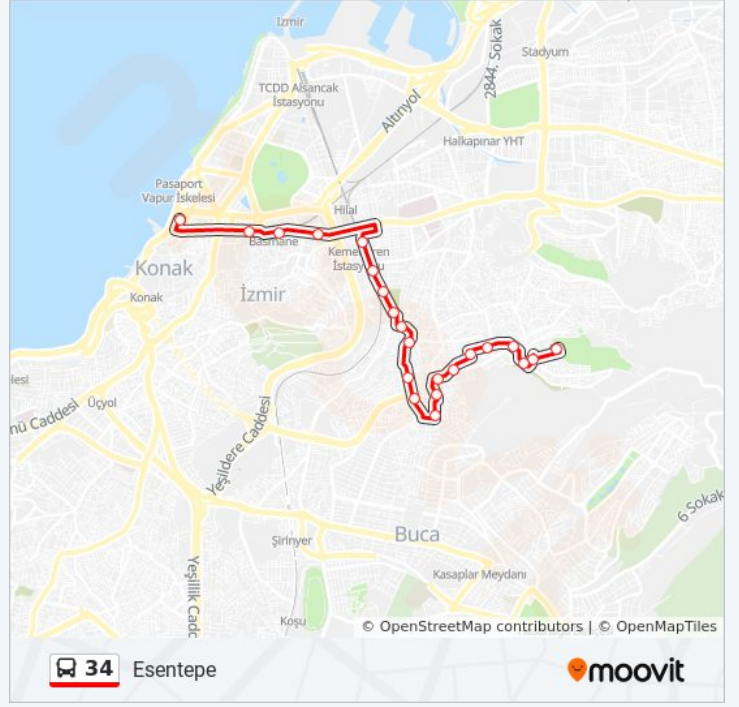

34 otobüs Bilgi

Yön: Esentepe

Duraklar: 22

Yolculuk Süresi: 18 dk

Hat Özeti:

Varış yeri: Gümrük

21 durak

[HAT SAATLERİNİ GÖRÜNTÜLE](#)