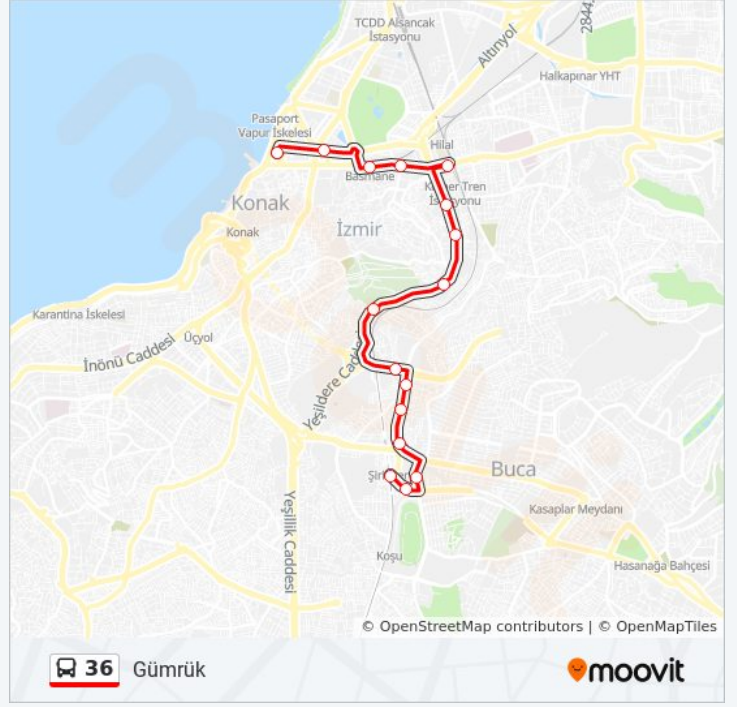

36

Gümrük

Uygulamayı İndir

36 otobüs hattı (Gümrük) arası 2 güzergah içeriyor. Hafta içi günlerde çalışma saatleri:

(1) Gümrük: 06:00 - 23:30(2) Şirinyer Akt.: 00:00 - 23:05

Size en yakın 36 otobüs durağını bulmak ve sonraki 36 otobüs varış saatini öğrenmek için Moovit Uygulamasını kullanın.

Varış yeri: Gümrük

16 durak

[HAT SAATLERİNİ GÖRÜNTÜLE](#)

- Şirinyer Aktarma
- Şirinyer Saha
- Şirinyer Parkı
- Şirinyer Bankalar
- Fabrika
- Yeniyol
- Balkan
- Yeşildere
- Yenişehir Üst Geçit
- Yenidoğan
- Yenişehir Pazar Yeri
- Trafik Tescil
- Kemer
- Basmane Gar
- Çardak 2
- Şehit Fethibey

Yön: Gümrük

Duraklar: 16

Yolculuk Süresi: 18 dk

Hat Özeti:

Variş yeri: Şirinyer Akt.

12 durak

[HAT SAATLERİNİ GÖRÜNTÜLE](#)

- Şehit Fethibey
- Basmane Ptt
- Basmane Gar
- Kemer 2
- Yenişehir Pazar Yeri
- Yenişehir Üst Geçit
- Yeşildere
- Yeniyol
- Fabrika
- Şirinyer Bankalar
- Şirinyer
- Şirinyer Aktarma