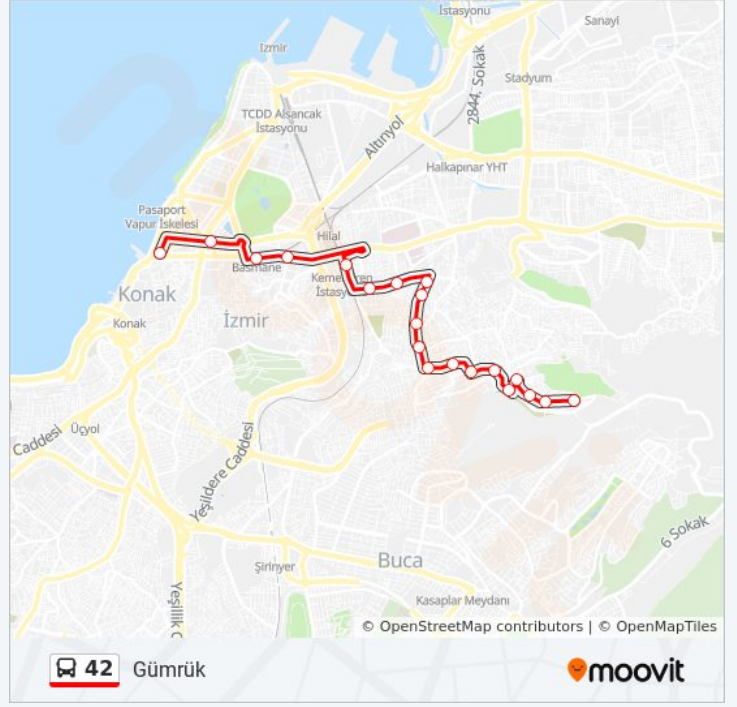

Varış yeri: Gümrük

20 durak

[HAT SAATLERİNİ GÖRÜNTÜLE](#)

- Çınartepe
- Çınartepe Muhtarlık
- Aydın
- Düğün Salonu
- Gültepe Mezarlık
- Manzara
- Toros Meydan
- Tepe
- Mustafa Kemal İlkokulu
- Levent
- Levent Depo
- Levent Çeşme
- Barbaros Hayrettin İlkokulu
- Zeytinlik
- Hacı Bayram Cami
- Kemer Aktarma Merkezi
- Kemer
- Basmane Gar
- Çardak 2
- Şehit Fethibey

Yön: Gümrük

Duraklar: 20

Yolculuk Süresi: 18 dk

Hat Özeti:

Variş yeri: Çınartepe

21 durak

[HAT SAATLERİNİ GÖRÜNTÜLE](#)

Şehit Fethibey