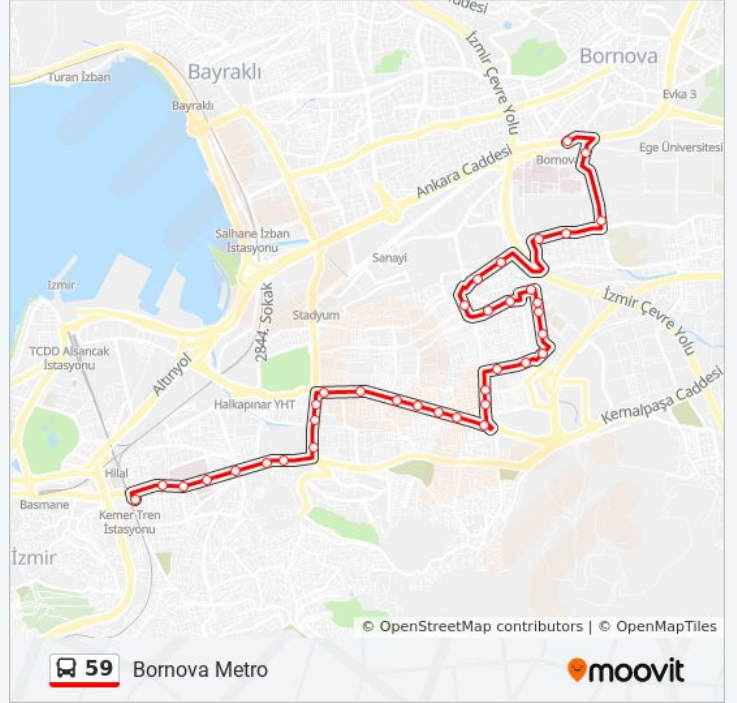

Varış yeri: Bornova Metro

36 durak

[HAT SAATLERİNİ GÖRÜNTÜLE](#)

Kemer Aktarma Merkezi

Eşref Paşa Hastanesi

Ziya Gökalp Ortaokulu

Tepecik Doğum Hastanesi

Yenişehir Ptt

59 otobüs Bilgi

Yön: Bornova Metro

Duraklar: 36

Yolculuk Süresi: 29 dk

Hat Özeti:

Okul

Yeşilova Höyüğü

Karacaoğlan

Çocuk Parkı

Üçgen Park

Zeybek

Rafet Paşa

Bahçeşehir Koleji

Stad

Yassitepe Höyüğü

Alışveriş Merkezi

Öğrenci Köyü

Yeşil Köşk

Bornova Metro

Varış yeri: Kemer Akt.

37 durak

[HAT SAATLERİNİ GÖRÜNTÜLE](#)

Bornova Metro

Yeşil Köşk