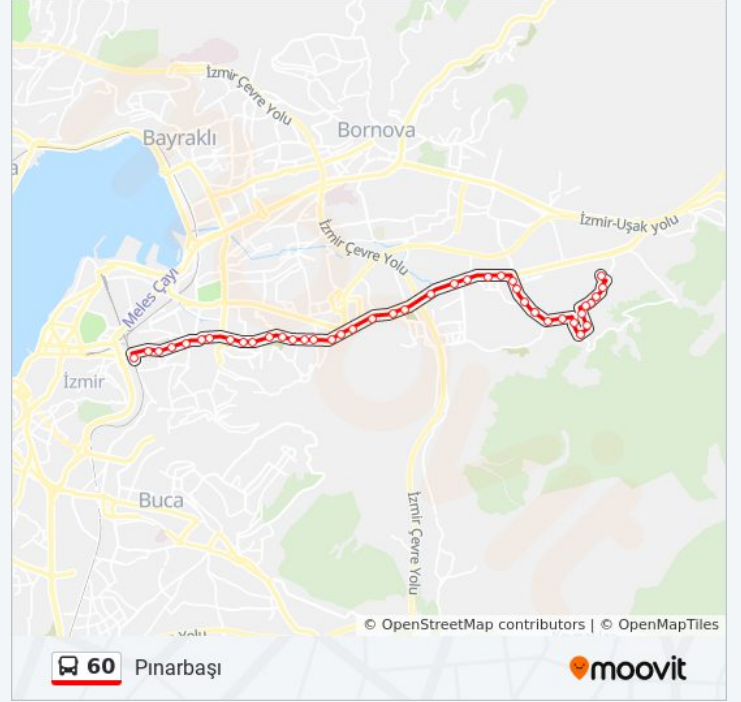

60 otobüs Bilgi

Yön: Pınarbaşı

Duraklar: 41

Yolculuk Süresi: 41 dk

Hat Özeti:

60 otobüs saatleri ve güzergah haritaları, moovitapp.com adresinde çevrimdışı bir PDF olarak mevcut. Canlı otobüs saatlerini, tren tarifesini veya metro programlarını ve İzmir - Aydın konumundaki tüm toplu taşıma araçları için adım adım yol tariflerini görmek için [Moovit uygulamasını](#) sayfasını kullanın.