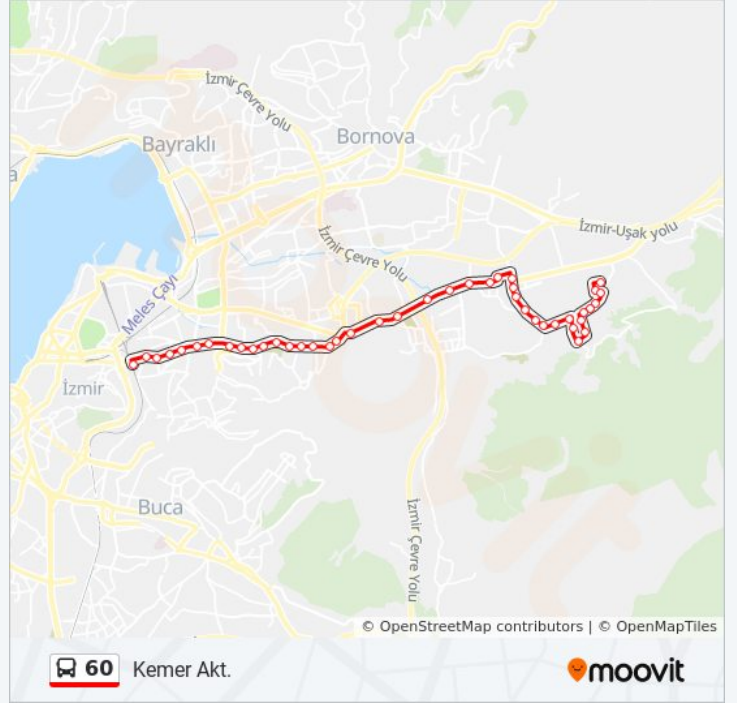

Evrenesoğlu Ortaokulu

Meriç Mahallesi Çeşme

Mtk Birinci Giriş

Ağır Bakım

Halkapınar İzsu

Yenişehir Ptt

Tepecik Doğum Hastanesi

Ziya Gökalp Ortaokulu

Eşref Paşa Hastanesi

Kemer Aktarma Merkezi

Variş yeri: Pınarbaşı

41 durak

[HAT SAATLERİNİ GÖRÜNTÜLE](#)

Kemer Aktarma Merkezi

Eşref Paşa Hastanesi

Ziya Gökalp Ortaokulu