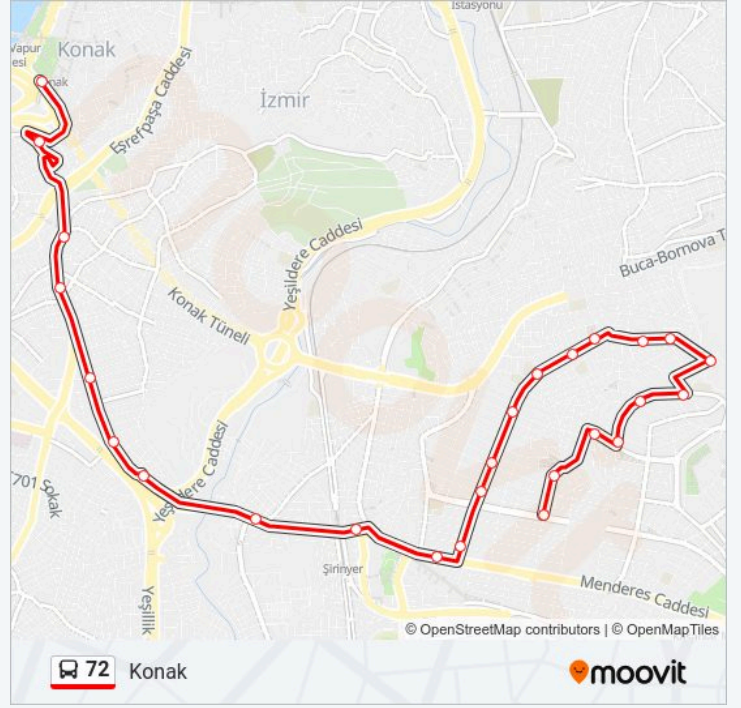

Yağhaneler 2

Arap Cami

Eşrefpaşa

Kız Yurdu

Konak

72 otobüs saatleri ve güzergah haritaları, moovitapp.com adresinde çevrimdışı bir PDF olarak mevcut. Canlı otobüs saatlerini, tren tarifelerini veya metro programlarını ve İzmir - Aydın konumundaki tüm toplu taşıma araçları için adım adım yol tariflerini görmek için Moovit uygulamasını sayfasını kullanın.

© 2024 Moovit - Tüm Hakları Saklıdır