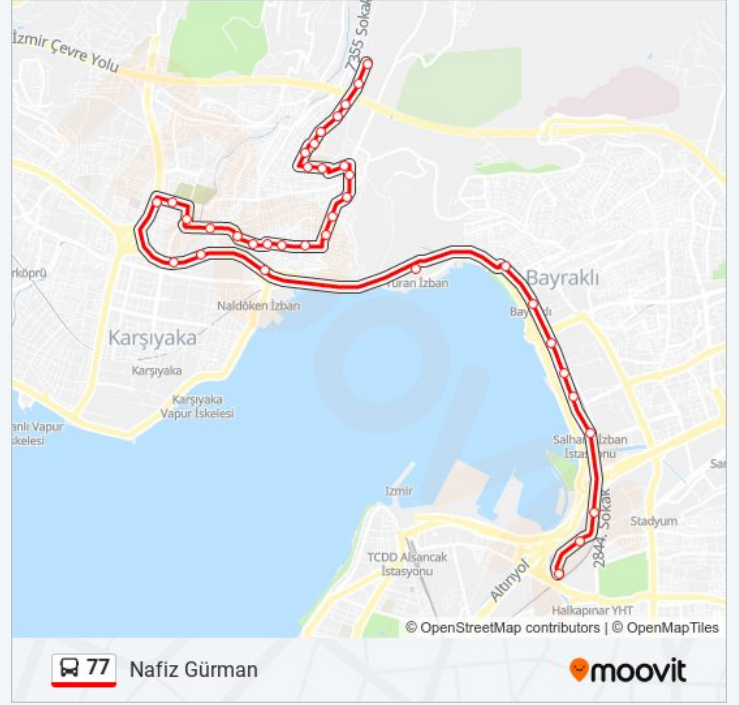

Girne Konutları

Gazeteci Çetin Altan Anadolu Ticaret Lisesi

Kuyumcu Abdullah Altınçubuk İlkokulu

Bahçe

Gümüşpala Çamlık

Terzi

Ellinci Yıl İlköğretim Okulu

Gümüşpala Dört Yol

Gümüşpala Karakol

Muhtar

Emek

Gümüşpala Merkez

Gümüşpala Su Deposu

Nafiz Gürman Muhtarlık

Karşıyaka Endüstri Meslek Lisesi

Gümüşpala Ticaret Lisesi

Gümüşpala Lisesi

Nuri Atik Mesleki Ve Teknik Anadolu Lisesi

Vali Namık Kemal İlköğretim Okulu

Nafiz Gürman Eski Son Durak

Kayalık

Orkide

Nafiz Gürman

77 otobüs saatleri ve güzergah haritaları, moovitapp.com adresinde çevrimdışı bir PDF olarak mevcut. Canlı otobüs saatlerini, tren tarifelerini veya metro programlarını ve İzmir - Aydın konumundaki tüm toplu taşıma araçları için adım adım yol tariflerini görmek için [Moovit uygulamasını](#) sayfasını kullanın.

[Moovit Hakkında](#) • [MaaS Çözümleri](#) • [Desteklenen ülkeler](#) • [Mooviter Topluluğu](#)

© 2024 Moovit - Tüm Hakları Saklıdır

Canlı Varış Saatlerini Kontrol Et