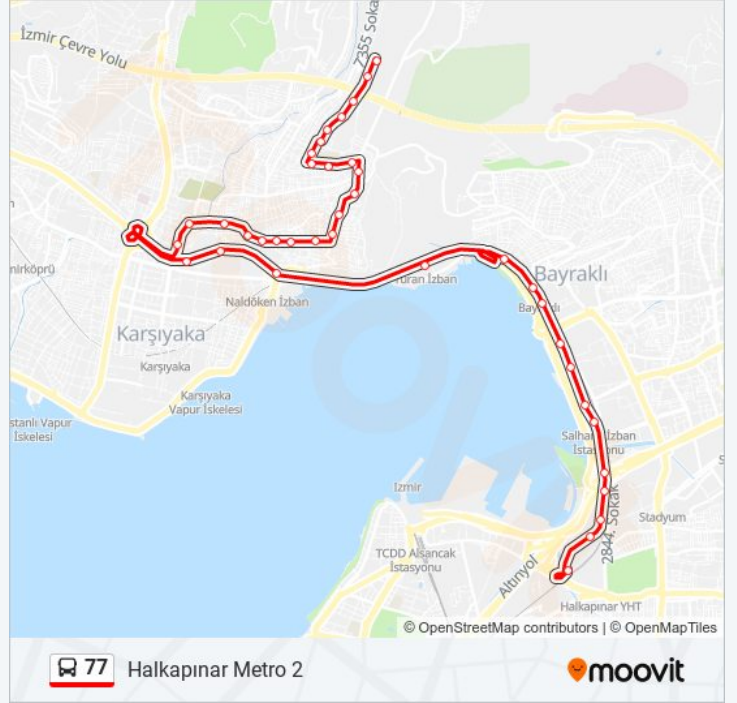

Turan

Bayraklı Çamlık

Bayraklı Park

Bayraklı İstasyon

Çevre Ve Şehircilik İl Müdürlüğü

Körfez

Makine Mühendisleri Odası

Salhane İş Merkezi

Zafer Payzın Kavşağı

Egem

Çınarlı Hastanesi

Altınyağ

Halkapınar 2

Variş yeri: Nafiz Gürman

36 durak

[HAT SAATLERİNİ GÖRÜNTÜLE](#)