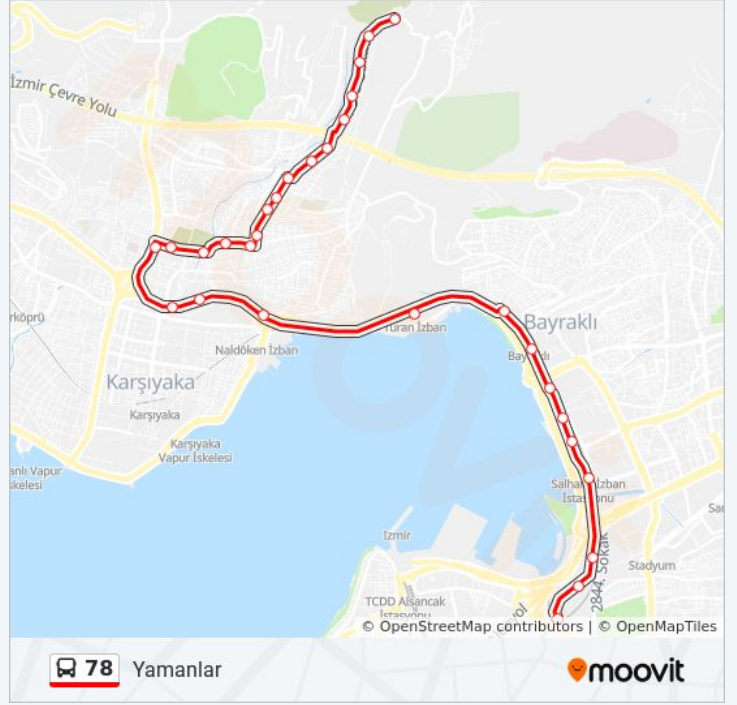

Yamanlar Karakol

Nergis

Tünel

Yamanlar Muradiye Cami

Şehit Yüzbaşı Ali Rıza Sadak İlköğretim Okulu

Anıt Park

Ahmet Taner Kışlalı

Yamanlar Yeni Son Durak