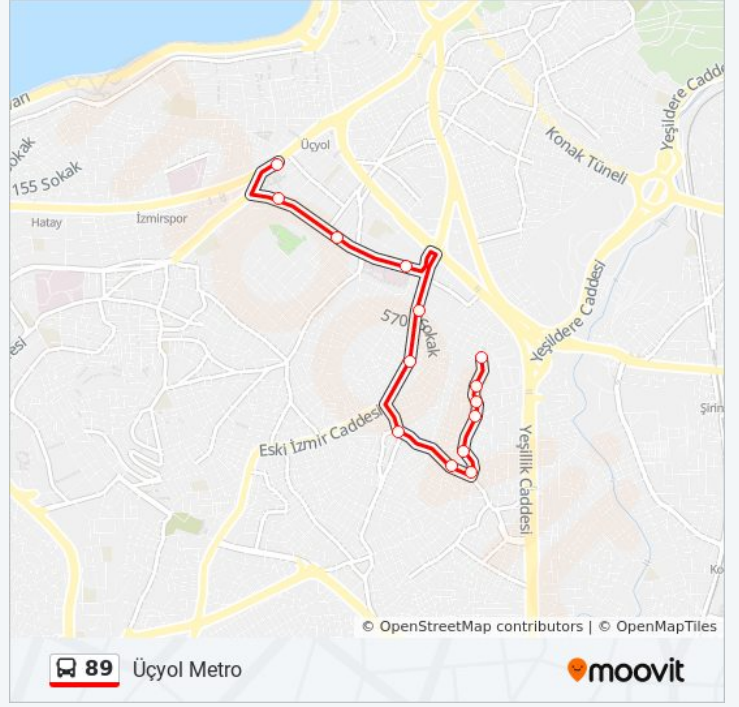

Varış yeri: Cennetoğlu

15 durak

[HAT SAATLERİNİ GÖRÜNTÜLE](#)

- Üçyol Aktarma
- Üçyol Metro
- Osman Öksüz Parkı
- Spotçular
- Bozyaka Devlet Hastanesi
- Kilimci Tepe
- Narlık
- Zincirlikuyu 2
- Vicdan
- Köşe
- Fatih
- Düzlük
- Kahveler
- Çiçek
- Cennetoğlu

Kilimci Tepe

Bozyaka Devlet Hastanesi

Çevik Kuvvet

Bahçelievler

Üçyol Aktarma

89 otobüs Saatleri

Üçyol Metro Güzergahı Saatleri:

Pazartesi	06:10 - 19:40
Salı	06:05 - 19:40
Çarşamba	06:05 - 19:40
Perşembe	06:05 - 19:40
Cuma	06:05 - 19:40
Cumartesi	06:10 - 19:40
Pazar	06:35 - 19:00

89 otobüs Bilgi

Yön: Üçyol Metro

Duraklar: 14

Yolculuk Süresi: 11 dk

Hat Özeti:

89 otobüs saatleri ve güzergah haritaları, moovitapp.com adresinde çevrimdışı bir PDF olarak mevcut. Canlı otobüs saatlerini, tren tarifesini veya metro programlarını ve İzmir - Aydın konumundaki tüm toplu taşıma araçları için adım adım yol tariflerini görmek için [Moovit uygulamasını](#) sayfasını kullanın.