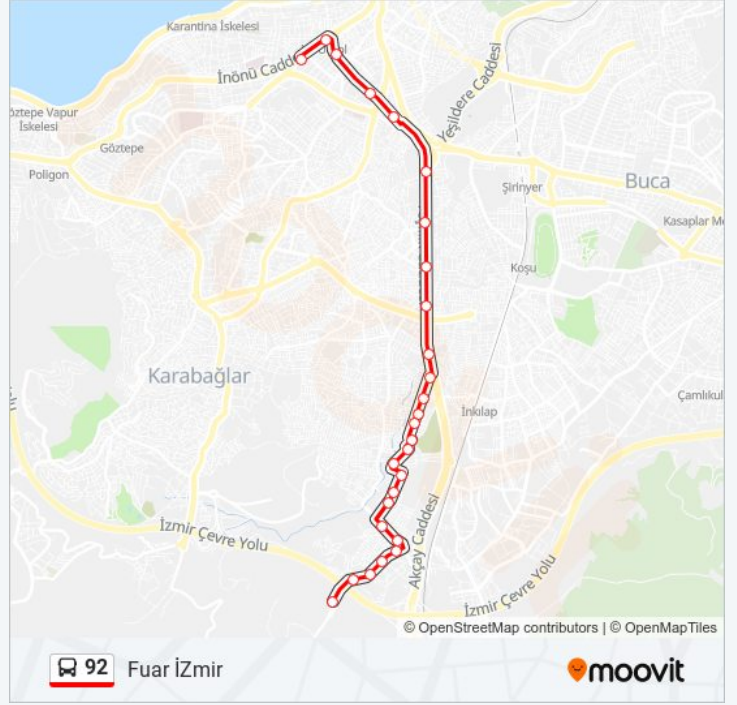

## 92 otobüs Bilgi

**Yön:** Fuar İzmir

**Duraklar:** 27

**Yolculuk Süresi:** 22 dk

**Hat Özeti:**

Aktepe Polis Lojmanları

Peker Mahallesi Eski Son Durak

Şehit Süleyman Ergin

### Variş yeri: Üçyol Metro

30 durak

[HAT SAATLERİNİ GÖRÜNTÜLE](#)

Fuar İzmir

Aktepe Meşe

Şehit Süleyman Ergin

Peker Mahallesi Eski Son Durak

Aktepe Polis Lojmanları