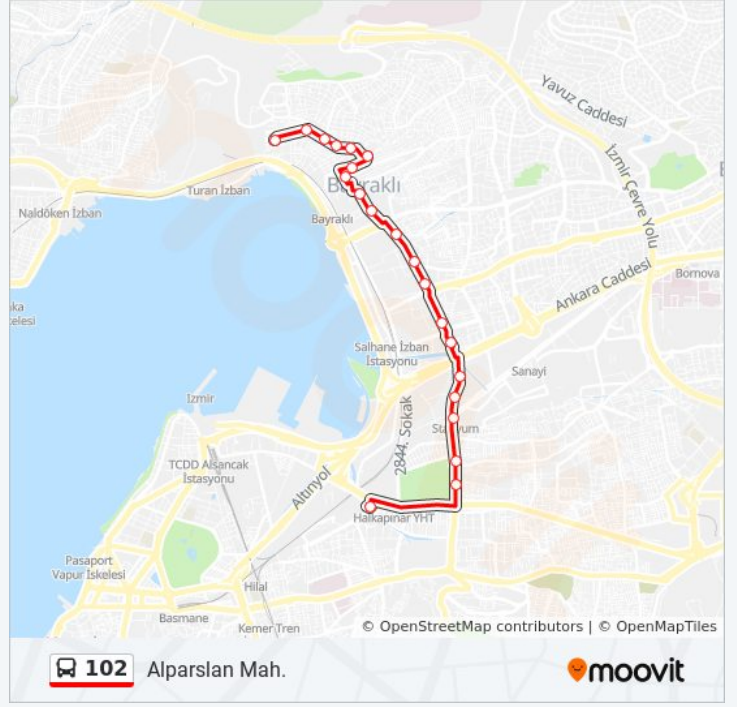

102

Alparslan Mah.

Uygulamayı İndir

102 otobüs hattı (Alparslan Mah.) arası 2 güzergah içeriyor. Hafta içi günlerde çalışma saatleri:

(1) Alparslan Mah.: 06:30 - 20:40(2) Halkapınar Metro: 06:00 - 20:00

Size en yakın 102 otobüs durağını bulmak ve sonraki 102 otobüs varış saatini öğrenmek için Moovit Uygulamasını kullanın.

**Variş yeri: Alparslan Mah.**

21 durak

[HAT SAATLERİNİ GÖRÜNTÜLE](#)

Halkapınar Metro  
Çamdibi Sağlık Ocağı  
Mersinli  
Stadyum İstasyon  
Bölge İdare Mahkemesi  
Üçüncü Sanayi  
Adliye  
Halide Edip Adivar  
Bayraklı Depo  
Manas  
Smyrna  
Matbaa  
Yunus Keskin Parkı  
Adil Akçamlı  
Mavi Köşe  
Taş Ocağı  
Alparslan Mahallesi Muhtarlık  
Ptt Santral  
Atmaca  
Altın-tepe Cami  
Alpaslan Mahallesi

**102 otobüs Bilgi****Yön:** Alparslan Mah.**Duraklar:** 21**Yolculuk Süresi:** 20 dk**Hat Özeti:**

**102** Alparslan Mah.

moovit

## 102 otobüs Bilgi

**Yön:** Halkapınar Metro

**Duraklar:** 24

**Yolculuk Süresi:** 23 dk

**Hat Özeti:**

Bölge İdare Mahkemesi

Çınarlı Mesleki Ve Teknik Anadolu Lisesi

Çınarlı Diş Hastanesi