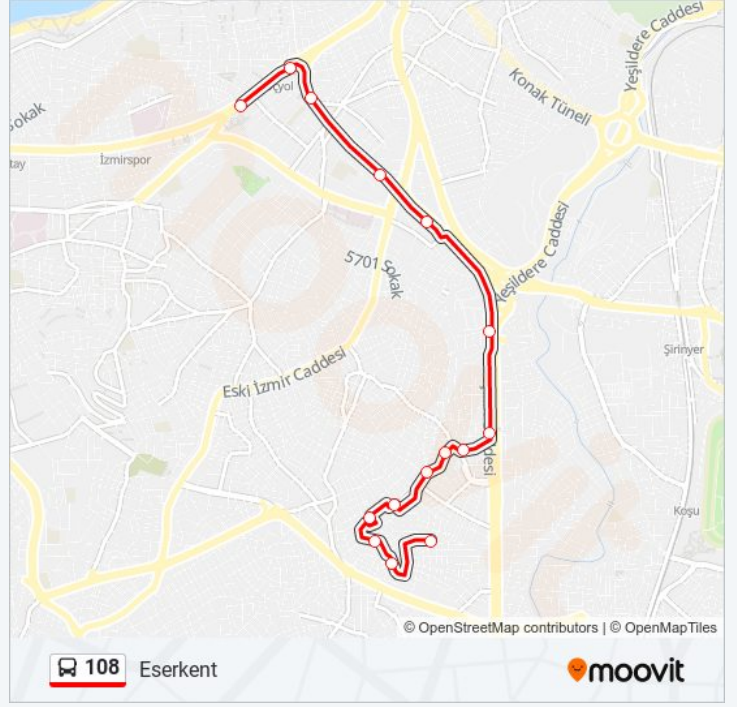

108 otobüs Bilgi

Yön: Eserkent

Duraklar: 15

Yolculuk Süresi: 14 dk

Hat Özeti:

Variş yeri: Üçyol Metro

16 durak

[HAT SAATLERİNİ GÖRÜNTÜLE](#)