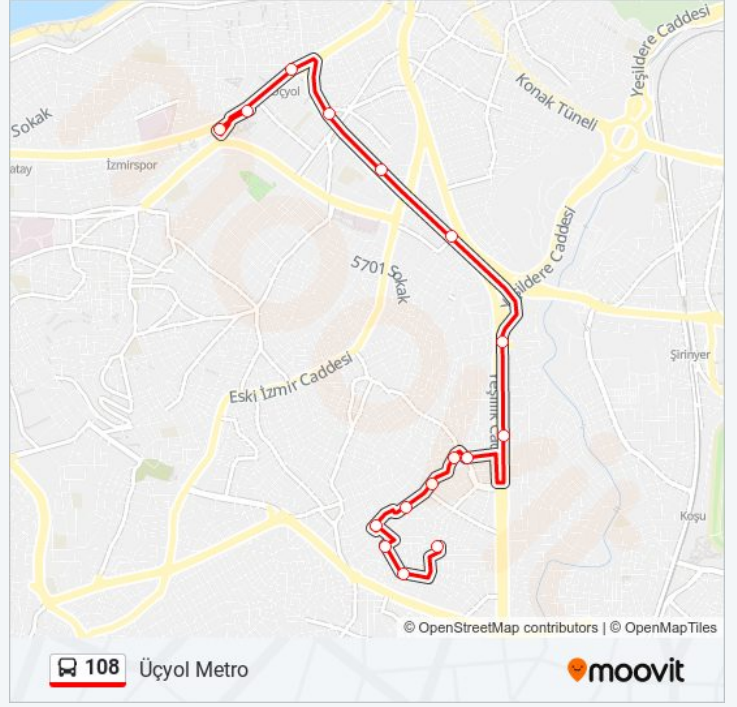

108 otobüs Bilgi

Yön: Eserkent

Duraklar: 15

Yolculuk Süresi: 14 dk

Hat Özeti:

Variş yeri: Üçyol Metro

16 durak

[HAT SAATLERİNİ GÖRÜNTÜLE](#)

108 otobüs Saatleri

Üçyol Metro Güzergahı Saatleri:

Pazartesi	06:00 - 19:40
Salı	06:00 - 19:40
Çarşamba	06:00 - 19:40
Perşembe	06:00 - 19:40
Cuma	06:00 - 19:40
Cumartesi	06:35 - 19:10
Pazar	06:35 - 19:35

108 otobüs Bilgi

Yön: Üçyol Metro

Duraklar: 16

Yolculuk Süresi: 15 dk

Hat Özeti:

108 otobüs saatleri ve güzergah haritaları, moovitapp.com adresinde çevrimdışı bir PDF olarak mevcut. Canlı otobüs saatlerini, tren tarifelerini veya metro programlarını ve İzmir - Aydın konumundaki tüm toplu taşıma araçları için adım adım yol tariflerini görmek için [Moovit uygulamasını](#) sayfasını kullanın.