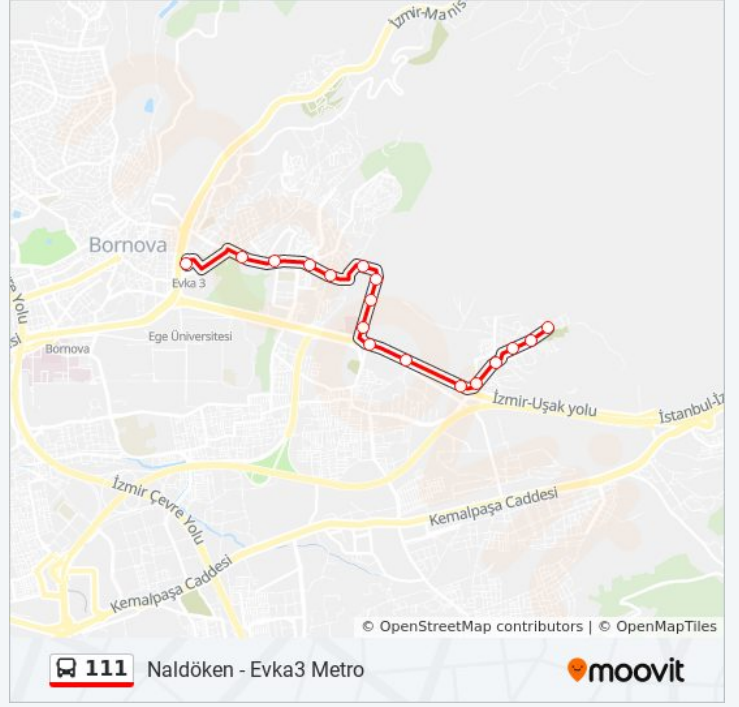

### 111 otobüs Saatleri

Evka3 Metro Güzergahı Saatleri:

Pazartesi	00:00 - 23:35
Salı	00:00 - 23:35
Çarşamba	00:00 - 23:35
Perşembe	00:00 - 23:35
Cuma	00:00 - 23:35
Cumartesi	00:00 - 23:35
Pazar	00:00 - 23:20

### 111 otobüs Bilgi

**Yön:** Evka3 Metro

**Duraklar:** 17

**Yolculuk Süresi:** 16 dk

**Hat Özeti:**