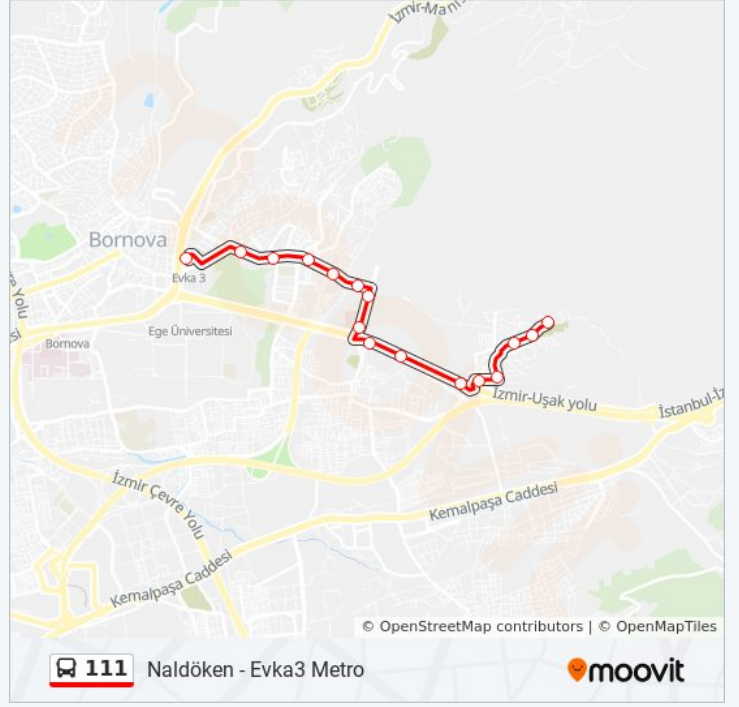

## 111 otobüs Bilgi

**Yön:** Naldöken

**Duraklar:** 16

**Yolculuk Süresi:** 16 dk

**Hat Özeti:**

111 otobüs saatleri ve güzergah haritaları, moovitapp.com adresinde çevrimdışı bir PDF olarak mevcut. Canlı otobüs saatlerini, tren tarifesini veya metro programlarını ve İzmir - Aydın konumundaki tüm toplu taşıma araçları için adım adım yol tariflerini görmek için [Moovit uygulamasını](#) sayfasını kullanın.