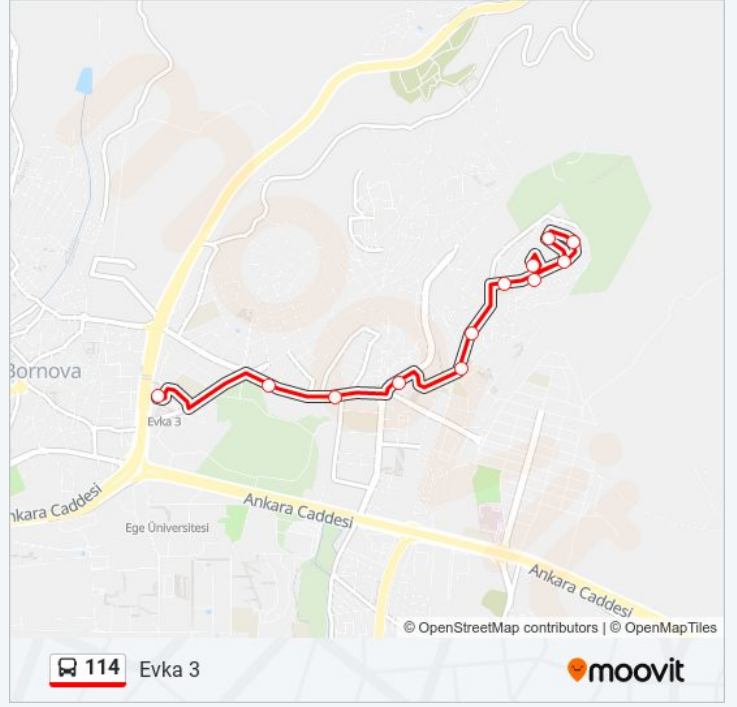

Variş yeri: Evka 3

12 durak

[HAT SAATLERİNİ GÖRÜNTÜLE](#)

Evka Aktarma Merkezi

Profesörler Sitesi

Bornova Tenis Kulübü

Evka-Parkı

Cem Bakioğlu Lisesi

Evka 3 Güzergahı Saatleri:

Pazartesi	00:30 - 23:55
Salı	00:30 - 23:55
Çarşamba	00:30 - 23:55
Perşembe	00:30 - 23:55
Cuma	00:30 - 23:55
Cumartesi	00:30 - 23:55
Pazar	00:30 - 23:55

114 otobüs Bilgi

Yön: Evka 3

Duraklar: 12

Yolculuk Süresi: 9 dk

Hat Özeti:

Variş yeri: Evka3 Metro

12 durak

[HAT SAATLERİNİ GÖRÜNTÜLE](#)

- Evka 3
- Sevgi
- Umut
- Birlik
- Doruk
- Yunus Emre Anadolu Lisesi
- Kardelen
- Cem Bakioğlu Lisesi
- Evka-Parkı
- Bornova Tenis Kulübü
- Profesörler Sitesi
- Evka Aktarma Merkezi