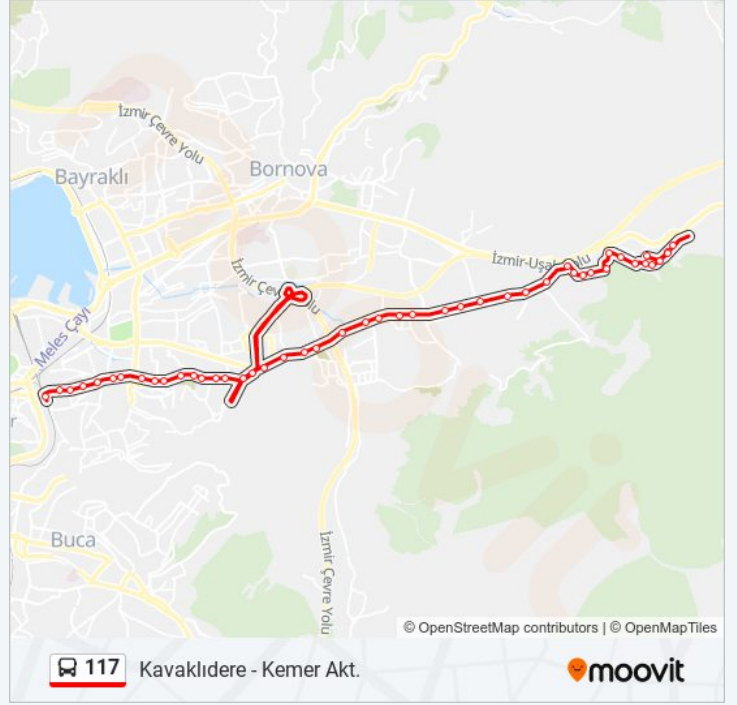

Kavaklıdere

Kavaklıdere Köyü Cami

İncir

Kavaklıdere Çıkış

Aritma Tesisi

Kavaklıdere Çıkış

Saliha Hüseyin Özyavuz Ortaokulu

Variş yeri: Kemer Akt.