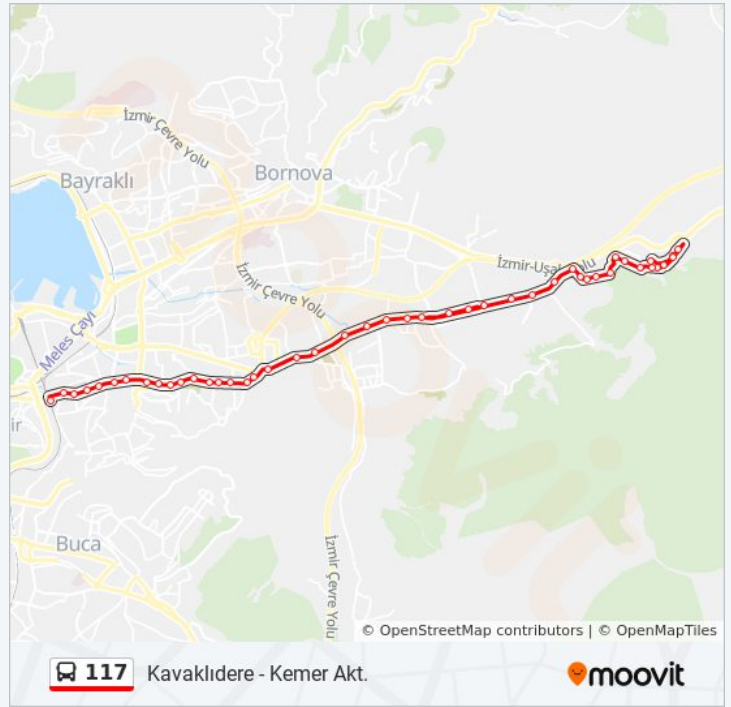

Yolculuk Süresi: 53 dk

Hat Özeti:

Evrenesođlu Ortaokulu

Meriç Mahallesi Çeşme

Mtk Birinci Giriş

Ađır Bakım

Halkapınar İzsu

Yenişehir Ptt