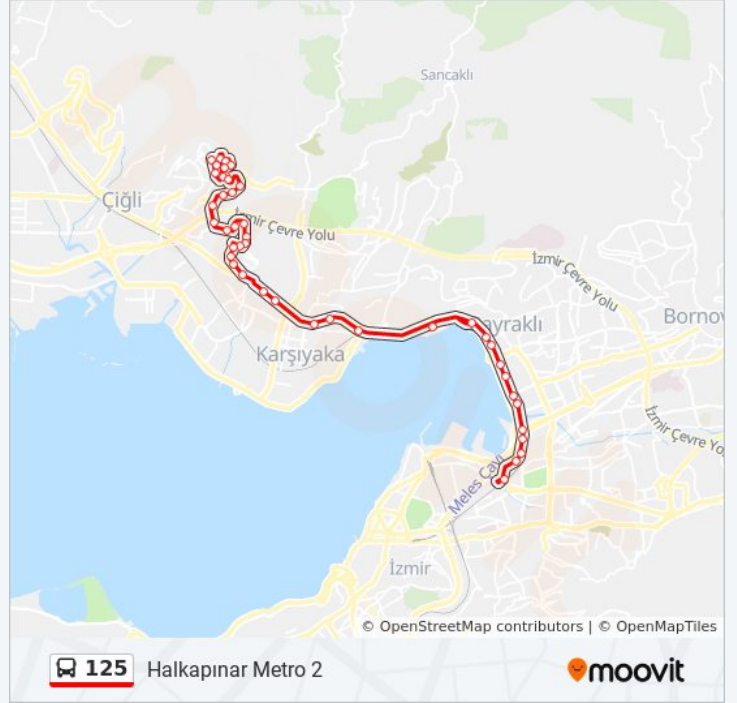

Çınarlı Hastanesi

Altınyağ

Halkapınar 2

Variş yeri: Mustafa Kemal Mah.

38 durak

[HAT SAATLERİNİ GÖRÜNTÜLE](#)

Halkapınar 2

Altınyağ