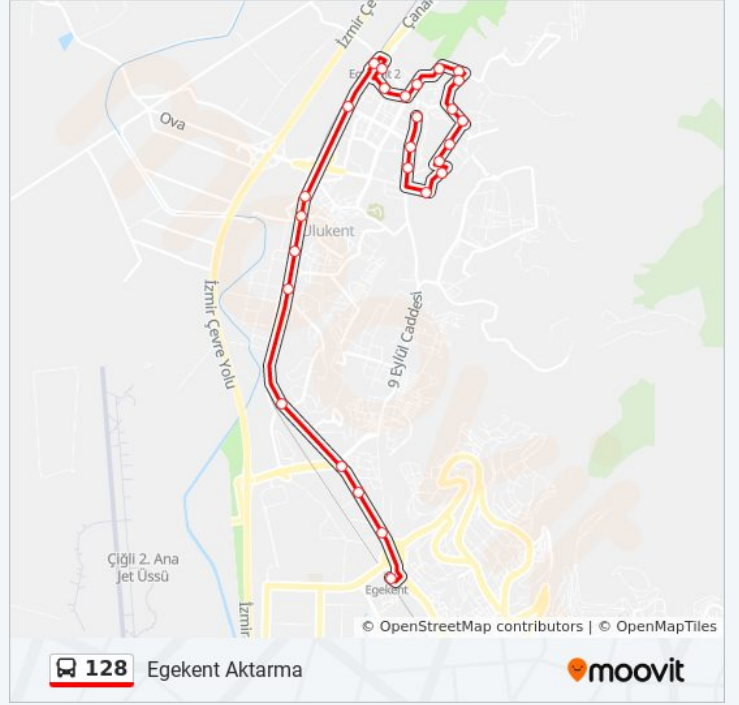

Astsubay Lojmanları

Subay Lojmanları

Jandarma

Eski Sinema

Balatçık Kahveler

Egekent Aktarma Merkezi

128 otobüs saatleri ve güzergah haritaları, moovitapp.com adresinde çevrimdışı bir PDF olarak mevcut. Canlı otobüs saatlerini, tren tarifesini veya metro programlarını ve İzmir - Aydın konumundaki tüm toplu taşıma araçları için adım adım yol tariflerini görmek için [Moovit uygulamasını](#) sayfasını kullanın.