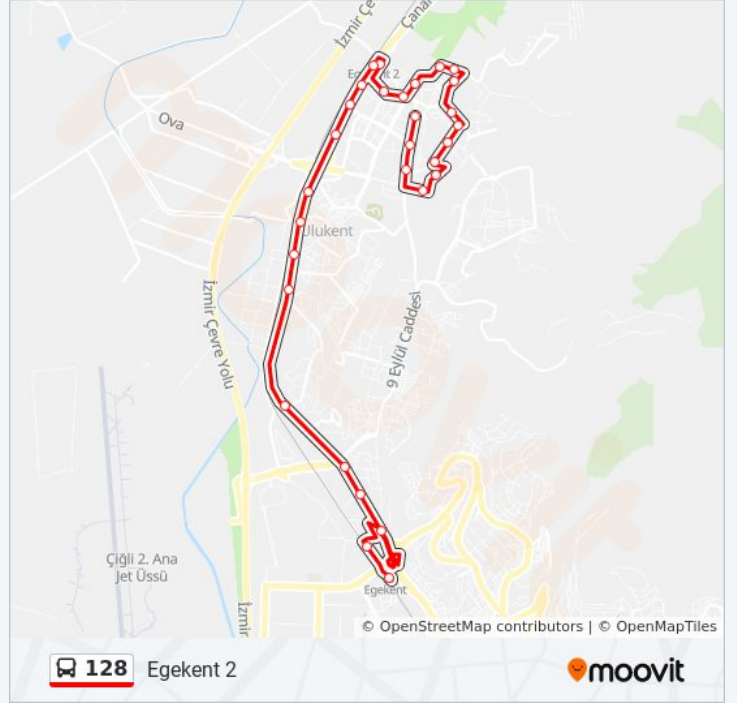

**Varış yeri: Egekent 2**

30 durak

[HAT SAATLERİNİ GÖRÜNTÜLE](#)

Egekent Aktarma Merkezi

Tüvtürk

Balatçık Kahveler

Eski Sinema

Jandarma

**128 otobüs Bilgi****Yön:** Egekent 2**Duraklar:** 30**Yolculuk Süresi:** 27 dk**Hat Özeti:**

Taş Duvar

Manzara

Metrokent

Santral

Menemen İmam-Hatip Ortaokulu

Umut

Şelale

Kent 2

Egekent-Son Durak

### Varış yeri: Egekent Aktarma

27 durak

[HAT SAATLERİNİ GÖRÜNTÜLE](#)

Egekent-Son Durak

Kent 2

Şelale

Umut

Menemen İmam-Hatip Ortaokulu