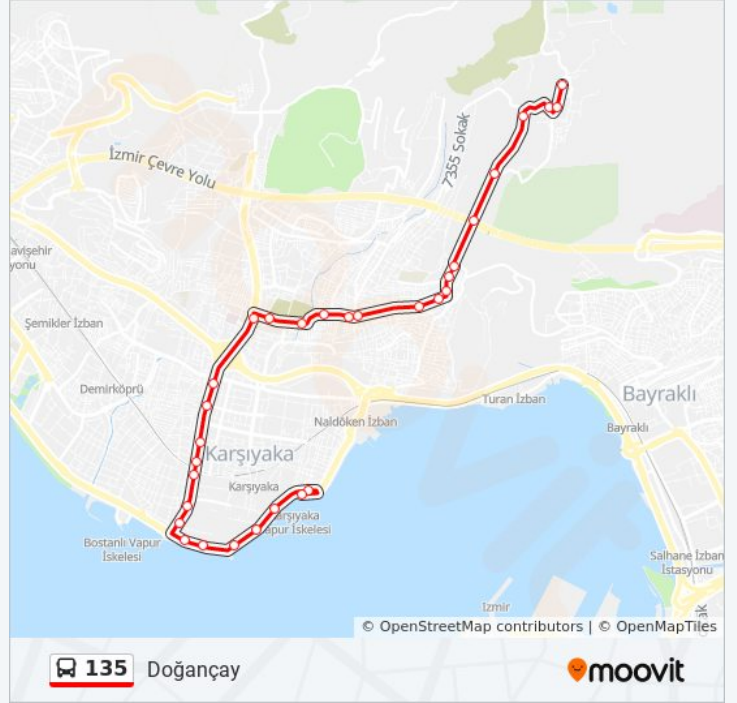

Variş yeri: Doğançay

31 durak

[HAT SAATLERİNİ GÖRÜNTÜLE](#)

Karşıyaka İskele

Karşıyaka İskele

Osman Bey Parkı

Tarık Dursun Kakinç

Dokuz Eylül Dispanser

Doğançay Meydan

Doğançay

Varış yeri: Karşıyaka İskele

28 durak

[HAT SAATLERİNİ GÖRÜNTÜLE](#)

Doğançay

Doğançay Meydan

Çolakoğlu