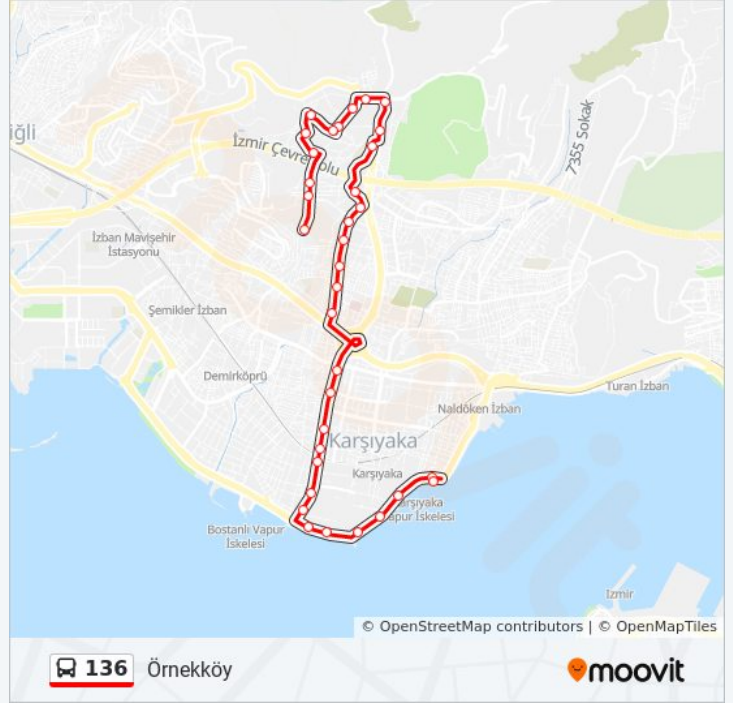

Örnekköy Polis Merkezi

Deniz Baykal Kültür Merkezi

Şehit Yarbay Songül Yakut

Şehit Profesör Doktor İlhan Varank İmam Hatip
Lisesi

Köprü

Şantiye

Daryol

Nuri Vesugay Parkı

Meydan

Dört Yol

Elit Sitesi

Ata

Martı Parkı

Dostlar

Dizdar Cami

Örnekköy

136 otobüs saatleri ve güzergah haritaları, moovitapp.com adresinde çevrimdışı bir PDF olarak mevcut. Canlı otobüs saatlerini, tren tarifelerini veya metro programlarını ve İzmir - Aydın konumundaki tüm toplu taşıma araçları için adım adım yol tariflerini görmek için [Moovit uygulamasını](#) sayfasını kullanın.

[Moovit Hakkında](#) • [MaaS Çözümleri](#) • [Desteklenen ülkeler](#) • [Mooviter Topluluğu](#)

© 2024 Moovit - Tüm Hakları Saklıdır

Canlı Varış Saatlerini Kontrol Et