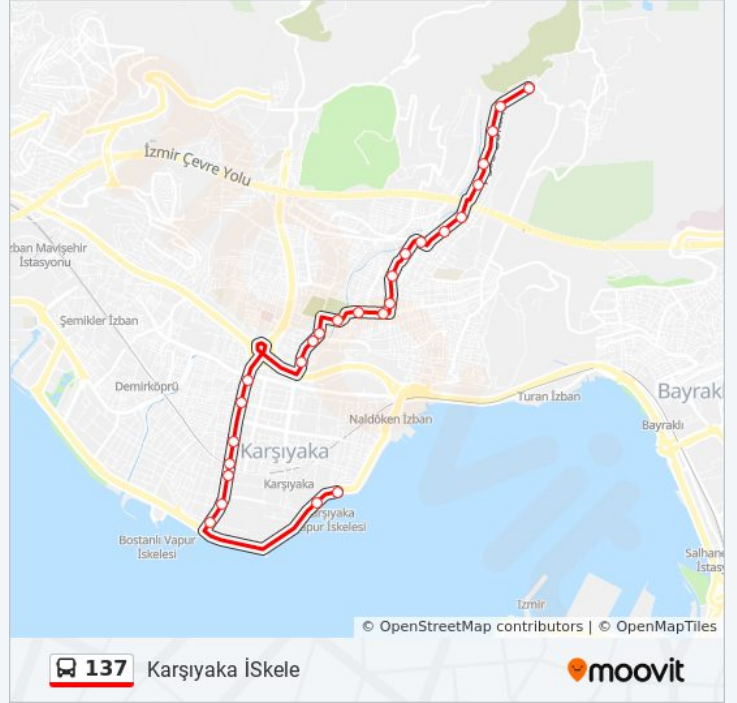

Varış yeri: Karşiyaka İSkele

26 durak

[HAT SAATLERİNİ GÖRÜNTÜLE](#)

- Yamanlar Yeni Son Durak
- Ahmet Taner Kışlalı
- Anıt Park
- Şehit Yüzbaşı Ali Rıza Sadak İlköğretim Okulu
- Yamanlar Muradiye Cami
- Tünel
- Nergis
- Yamanlar Karakol
- Yamanlar Semt Kütüphanesi
- Yamanlar Çeşme
- Yamanlar Ptt
- Kadızade Zühtü Işıl
- Dostluk
- Soğukkuyu Atölye
- Kuyumcu Abdullah Altınçubuk İlkokulu
- Demirci
- Soğukkuyu
- Zafer Takı
- Çayırıcı
- Girne Bulvarı
- Geçit 1

137 otobüs Bilgi

Yön: Karşiyaka İSkele

Duraklar: 26

Yolculuk Süresi: 23 dk

Hat Özeti:

Geçit 2

Metin Aşıkoğlu Ortaokulu

Şehit Diplomat Erdoğan Özen

Osman Bey Parkı

Karşıyaka İskele

Varış yeri: Yamanlar

30 durak

[HAT SAATLERİNİ GÖRÜNTÜLE](#)

Karşıyaka İskele

Karşıyaka İskele

Osman Bey Parkı