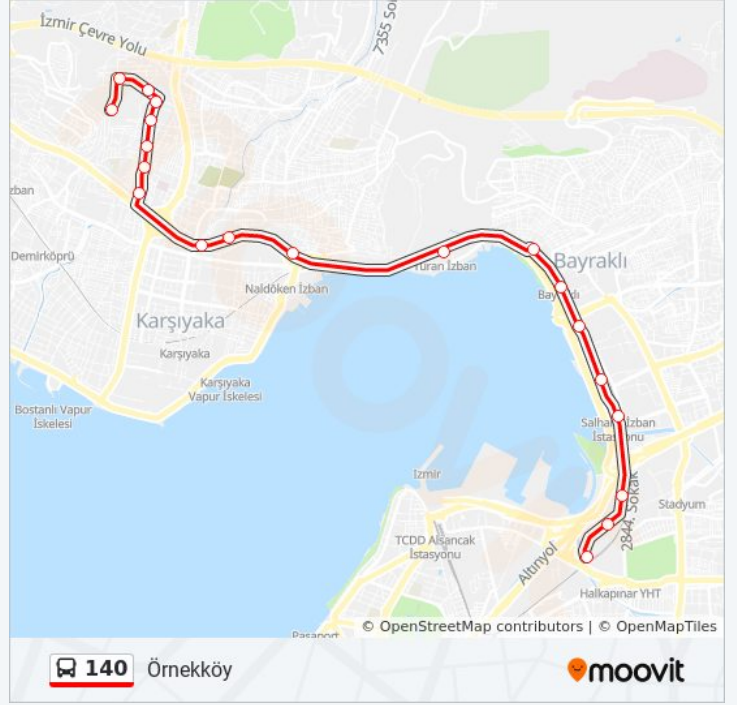

### 140 otobüs Bilgi

**Yön:** Örnekköy

**Duraklar:** 20

**Yolculuk Süresi:** 27 dk

**Hat Özeti:**

Çilek

Örnekköy

140 otobüs saatleri ve güzergah haritaları, moovitapp.com adresinde çevrimdışı bir PDF olarak mevcut. Canlı otobüs saatlerini, tren tarifelerini veya metro programlarını ve İzmir - Aydın konumundaki tüm toplu taşıma araçları için adım adım yol tariflerini görmek için [Moovit uygulamasını](#) sayfasını kullanın.