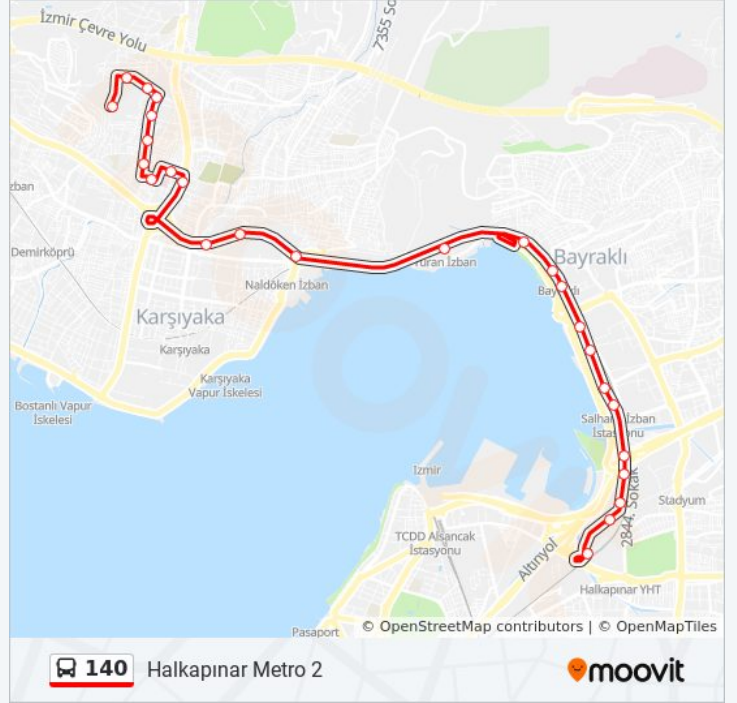

Zafer Payzın Kavşağı

Egem

Çınarlı Hastanesi

Altınyâğ

Halkapınar 2

Varış yeri: Örnekköy

20 durak

[HAT SAATLERİNİ GÖRÜNTÜLE](#)

Halkapınar 2

Altınyâğ

Çınarlı Hastanesi

Salhane İş Merkezi

Makine Mühendisleri Odası

Çevre Ve Şehircilik İl Müdürlüğü

Bayraklı İstasyon

Bayraklı Çamlık

Turan

Naldöken

Öztürk

Soğukkuyu Trafik

Dedebaşı Cami

Havva Özişbakan Lisesi

Örnekköy İlköğretim Okulu

Örnekköy Pazaryeri

Örnekköy Polis Merkezi

Örnekköy Saha

140 otobüs Saatleri

Örnekköy Güzergahı Saatleri:

Pazartesi	06:30 - 23:45
Salı	06:30 - 23:45
Çarşamba	06:30 - 23:45
Perşembe	06:30 - 23:45
Cuma	06:30 - 23:45
Cumartesi	06:50 - 23:45
Pazar	06:50 - 23:45

140 otobüs Bilgi

Yön: Örnekköy

Duraklar: 20

Yolculuk Süresi: 27 dk

Hat Özeti: