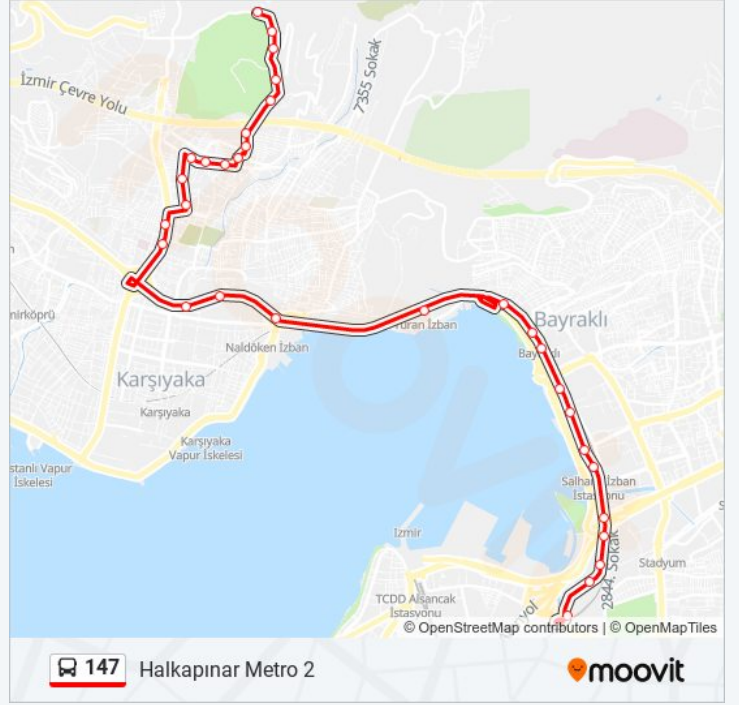

147 otobüs Bilgi

Yön: Halkapınar Metro 2

Duraklar: 31

Yolculuk Süresi: 32 dk

Hat Özeti:

Bayraklı İstasyon

Çevre Ve Şehircilik İl Müdürlüğü

Körfez

Makine Mühendisleri Odası

Salhane İş Merkezi

Zafer Payzın Kavşağı

Egem

Çınarlı Hastanesi

Altınyâğ

Halkapınar 2

Variş yeri: Postacı

28 durak

[HAT SAATLERİNİ GÖRÜNTÜLE](#)

Halkapınar 2

Altınyâğ

Çınarlı Hastanesi

Salhane İş Merkezi

Makine Mühendisleri Odası

Körfez