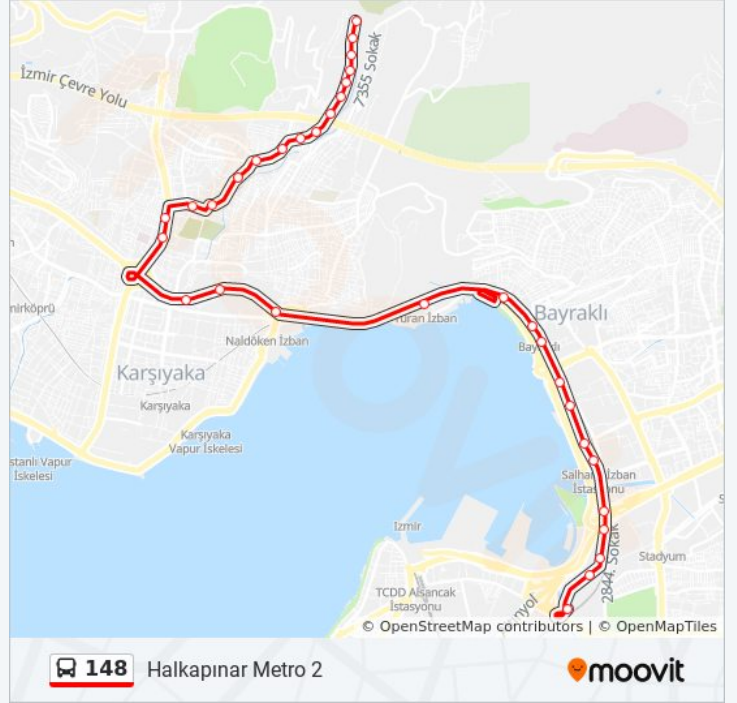

### 148 otobüs Bilgi

**Yön:** Halkapınar Metro 2

**Duraklar:** 32

**Yolculuk Süresi:** 32 dk

**Hat Özeti:**

Bayraklı Park

Bayraklı İstasyon

Çevre Ve Şehircilik İl Müdürlüğü

**Varış yeri: Onur Mah.**

27 durak

[HAT SAATLERİNİ GÖRÜNTÜLE](#)

Halkapınar 2

Altınyâğ

Çınarlı Hastanesi

Salhane İş Merkezi

Makine Mühendisleri Odası