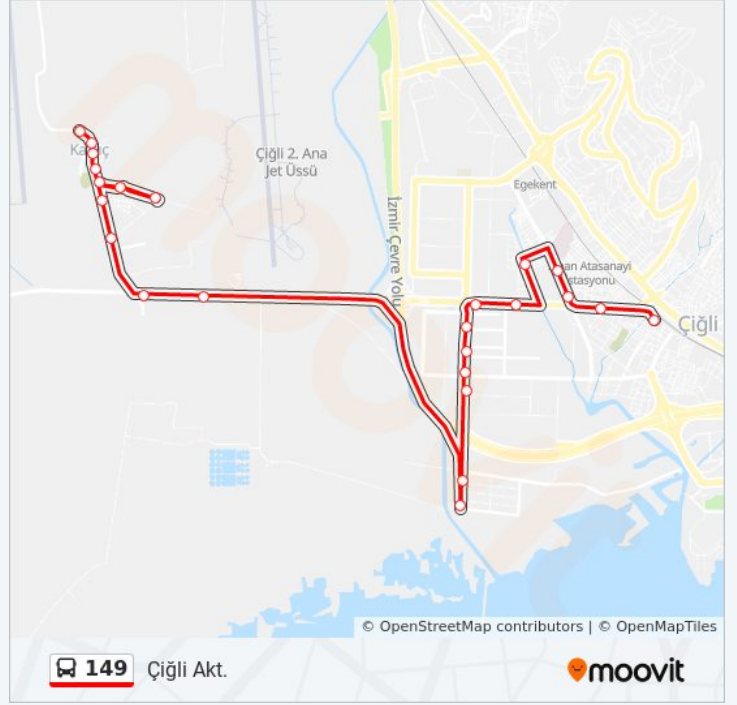

149 otobüs Bilgi

Yön: Çiğli Akt.

Duraklar: 27

Yolculuk Süresi: 29 dk

Hat Özeti:

Banka

Çiğli Devlet Hastanesi

Eyüp Sitesi

Şehit Ali Karaoğlan Lisesi

Eshotçular Sitesi

Büyük Çiğli Mezarlık

Ataşehir Köprü

Ataşehir Mahallesi Parkı

Çiğli Aktarma Merkezi

149 otobüs saatleri ve güzergah haritaları, moovitapp.com adresinde çevrimdışı bir PDF olarak mevcut. Canlı otobüs saatlerini, tren tarifesini veya metro programlarını ve İzmir - Aydın konumundaki tüm toplu taşıma araçları için adım adım yol tariflerini görmek için [Moovit uygulamasını](#) sayfasını kullanın.