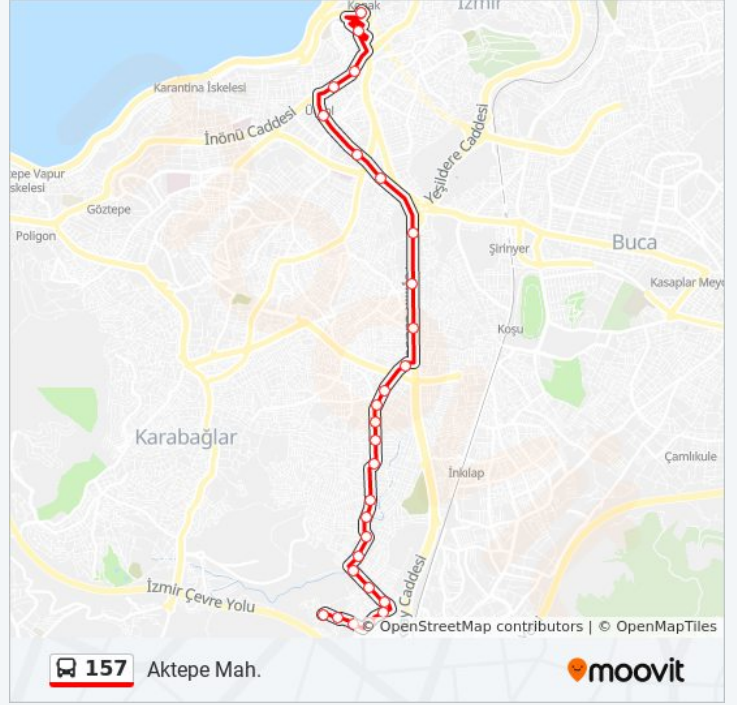

## Variş yeri: Aktepe Mah.

28 durak

[HAT SAATLERİNİ GÖRÜNTÜLE](#)

Bahribaba

Kız Yurdu

Bayramyeri

Altıntaş

Osman Öksüz Parkı

## 157 otobüs Saatleri

Aktepe Mah. Güzergahı Saatleri:

Pazartesi	00:00 - 23:20
Salı	00:00 - 23:20
Çarşamba	00:00 - 23:20
Perşembe	00:00 - 23:20
Cuma	00:00 - 23:20
Cumartesi	00:00 - 23:15
Pazar	00:00 - 23:30

## 157 otobüs Bilgi

**Yön:** Aktepe Mah.

**Duraklar:** 28

**Yolculuk Süresi:** 23 dk

**Hat Özeti:**

Aktepe Cami

Demirkıran

Aktepe Polis Lojmanları

### Variş yeri: Konak

28 durak

[HAT SAATLERİNİ GÖRÜNTÜLE](#)

Aydın Mahallesi

Eyüp El Ensari Cami

Yentur

Peker Mahallesi Eski Son Durak

Aktepe Polis Lojmanları