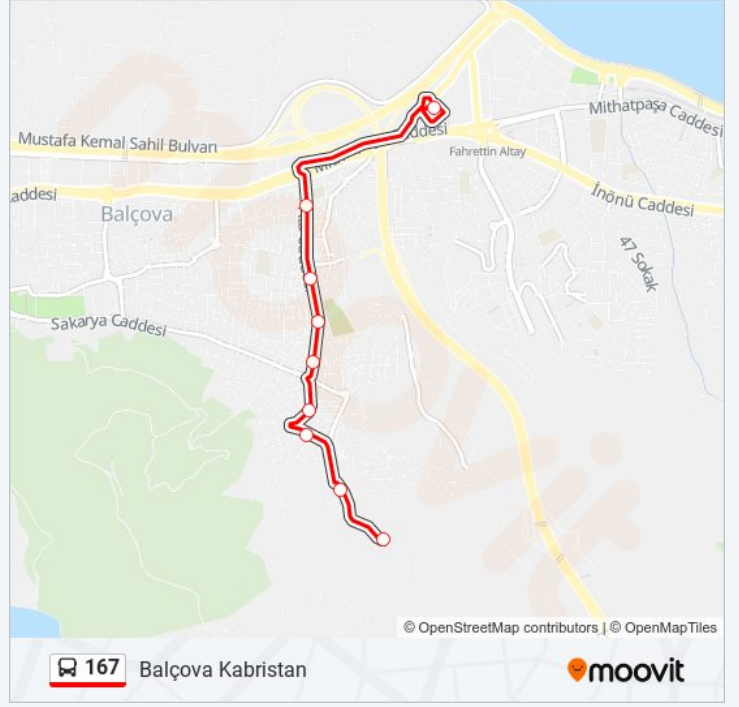

Size en yakın 167 otobüs durağını bulmak ve sonraki 167 otobüs varış saatini öğrenmek için Moovit Uygulamasını kullanın.

Variş yeri: Balçova Kabristan

9 durak

[HAT SAATLERİNİ GÖRÜNTÜLE](#)

Fahrettin Altay Aktarma Merkezi

167 otobüs Saatleri

Balçova Kabristan Güzergahı Saatleri:

Pazartesi	06:20 - 19:15
Salı	06:20 - 19:15
Çarşamba	06:20 - 19:15
Perşembe	06:20 - 19:15
Cuma	06:20 - 19:15
Cumartesi	06:20 - 19:15
Pazar	Çalışmıyor

167 otobüs Bilgi

Yön: Balçova Kabristan

Duraklar: 9

Yolculuk Süresi: 10 dk

Hat Özeti:

Variş yeri: F.Altay Akt.

10 durak

[HAT SAATLERİNİ GÖRÜNTÜLE](#)