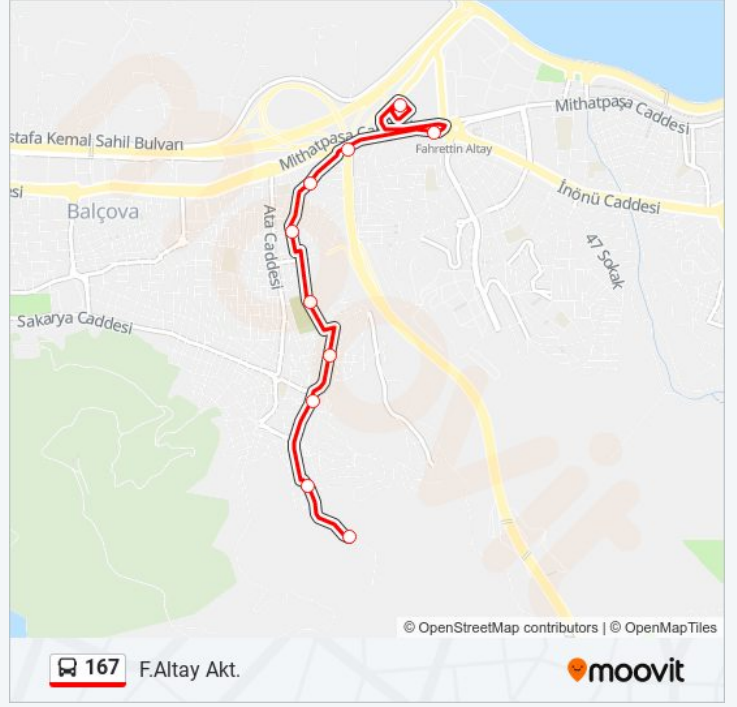

167 otobüs saatleri ve güzergah haritaları, moovitapp.com adresinde çevrimdışı bir PDF olarak mevcut. Canlı otobüs saatlerini, tren tarifelerini veya metro programlarını ve İzmir - Aydın konumundaki tüm toplu taşıma araçları için adım adım yol tariflerini görmek için [Moovit uygulamasını](#) sayfasını kullanın.

[Moovit Hakkında](#) • [MaaS Çözümleri](#) • [Desteklenen ülkeler](#) • [Mooviter Topluluğu](#)

© 2024 Moovit - Tüm Hakları Saklıdır

Canlı Varış Saatlerini Kontrol Et