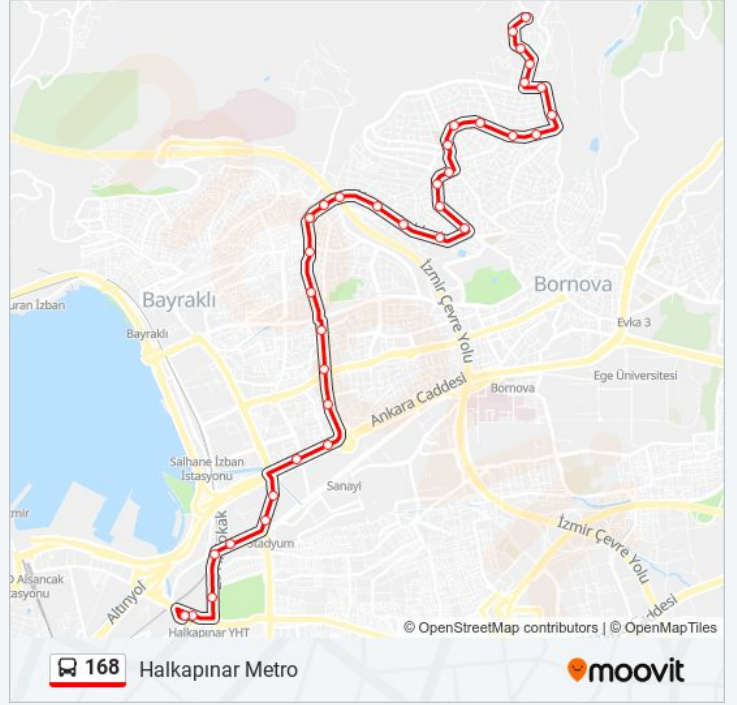

## Variş yeri: Evka-4

29 durak

[HAT SAATLERİNİ GÖRÜNTÜLE](#)

- Halkapınar Metro
- Halkapınar Tramvay
- Öğretmen Evi
- Önder
- Kızılay Kan Merkezi
- Profesör Doktor Taner Kışlalı Parkı
- Şehit Uzman Çavuş Ali Akdoğan İlkokulu
- Osman Gazi
- Öğretmen
- Aydın
- Şehit Harun Bağlam
- İsmet Sezgin İlköğretim Okulu
- Şehit Kara Pilot Yüzbaşı Mehmet İlker Karaman
- Dört Yol
- Ali İhsan Bey
- Zehra Hoca İlköğretim Okulu
- Bülbül
- Seyit Şanlı Anadolu Lisesi
- Sevgi
- Akdemir Parkı
- Gazi

Üçüncü Sanayi

Bölge İdare Mahkemesi

Çınarlı Mesleki Ve Teknik Anadolu Lisesi

Çınarlı Diş Hastanesi

Halkapınar Spor Salonu

Halkapınar Tramvay

Halkapınar Metro

168 otobüs saatleri ve güzergah haritaları, moovitapp.com adresinde çevrimdışı bir PDF olarak mevcut. Canlı otobüs saatlerini, tren tarifesini veya metro programlarını ve İzmir - Aydın konumundaki tüm toplu taşıma araçları için adım adım yol tariflerini görmek için [Moovit uygulamasını](#) sayfasını kullanın.