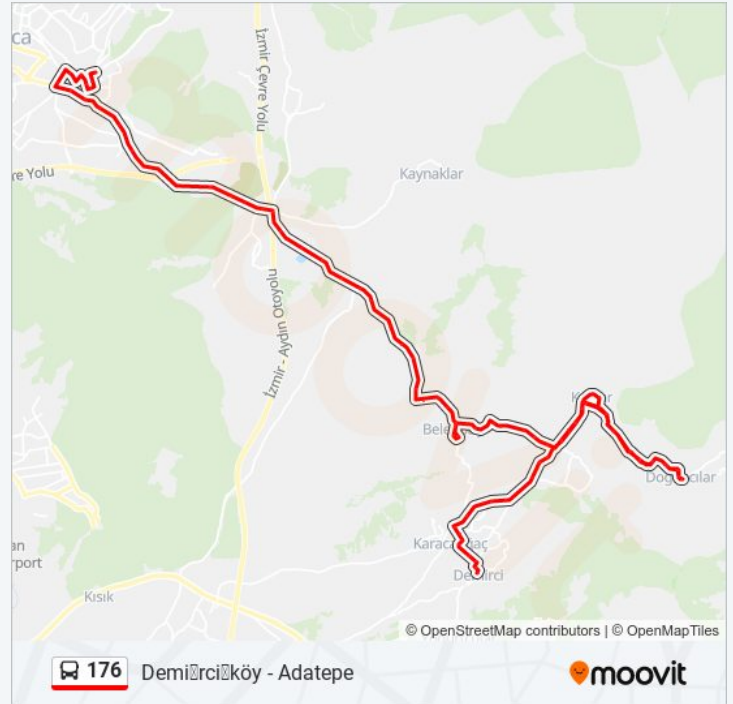

Variş yeri: Demirciköy

86 durak

[HAT SAATLERİNİ GÖRÜNTÜLE](#)

- Adatepe Son Durak
- Adatepe Üçgen Park
- Işıl Saygın Lisesi
- Işıl Saygın Güzel Sanatlar Lisesi
- Fakülte
- İktisadi Ve İdari Bilimler Fakültesi
- Fatma Saygın Anadolu Lisesi
- Hasan Ağa Bahçesi
- Buca Diyaliz Merkezi
- Begos
- Beş Selviler
- Buca Belediye Şantiye
- Bağ Arası
- Yeni Mezarlık
- Yeni Mezarlık İki
- Olduruk
- Buca Sebze Ve Meyve Hali
- Gölet Palmiye
- Gölet
- Yıldız
- Havuz Başı
- Orman
- Kardelen
- Kuşluk
- Aydın
- Çiftlik
- Ekin
- Helimoğlu
- Tarla

176 otobüs Saatleri

Demirciköy Güzergahı Saatleri:

Pazartesi	07:00 - 23:10
Salı	07:00 - 23:10
Çarşamba	07:00 - 23:10
Perşembe	07:00 - 23:10
Cuma	07:00 - 23:10
Cumartesi	06:50 - 23:10
Pazar	07:00 - 23:10

176 otobüs Bilgi

Yön: Demirciköy

Duraklar: 86

Yolculuk Süresi: 88 dk

Hat Özeti: