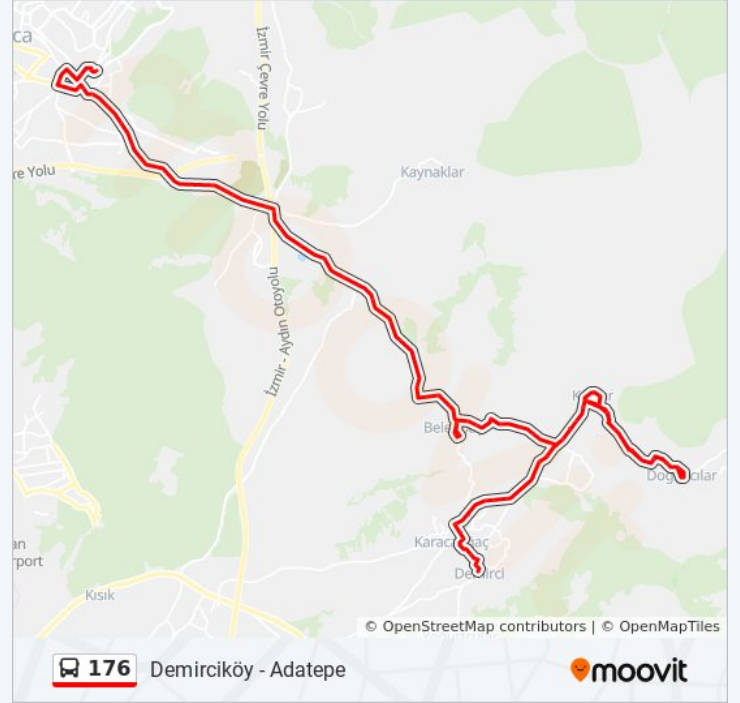

Kırıklar Okul

Kırıklar Meydan

Köşe

Mevlana

Karataş

Meşelik

Vatan

Malazgirt

Koca Orman

Yunus Emre

Doğancılar

Doğancılar

Yunus Emre

Koca Orman

Malazgirt

Vatan

Meşelik

Karataş

Mevlana

Sürücü Kursu

Cevizlibağ

İğde

Zeytinlik

Lojmanlar

F Tipi Ceza Evi

Bahar

Çamlık

Sakin

Harmanyeri

Damatlar Mahallesi

Mezarlık

Belenbaşı

Belenbaşı Meydan