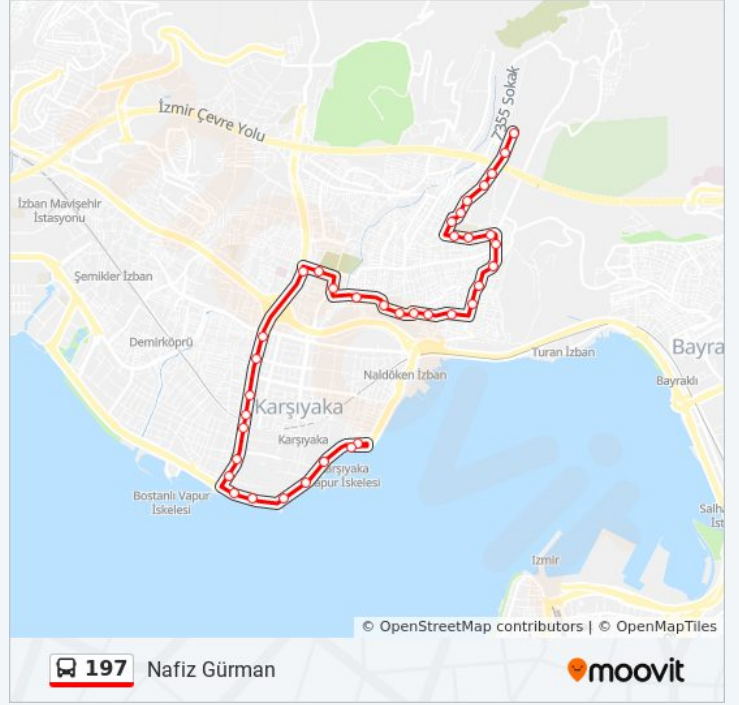

Gümüşpala Çamlık

Terzi

Ellinci Yıl İlköğretim Okulu

Gümüşpala Dört Yol

Gümüşpala Karakol

Muhtar

Emek

Gümüşpala Merkez

Gümüşpala Su Deposu

Nafiz Gürman Muhtarlık

Karşıyaka Endüstri Meslek Lisesi

Gümüşpala Ticaret Lisesi

Gümüşpala Lisesi

Nuri Atik Mesleki Ve Teknik Anadolu Lisesi

Vali Namık Kemal İlköğretim Okulu

Nafiz Gürman Eski Son Durak

Kayalık

Orkide

Nafiz Gürman

197 otobüs saatleri ve güzergah haritaları, moovitapp.com adresinde çevrimdışı bir PDF olarak mevcut. Canlı otobüs saatlerini, tren tarifelerini veya metro programlarını ve İzmir - Aydın konumundaki tüm toplu taşıma araçları için adım adım yol tariflerini görmek için [Moovit uygulamasını](#) sayfasını kullanın.

[Moovit Hakkında](#) • [MaaS Çözümleri](#) • [Desteklenen ülkeler](#) • [Mooviter Topluluğu](#)

© 2024 Moovit - Tüm Hakları Saklıdır

Canlı Varış Saatlerini Kontrol Et