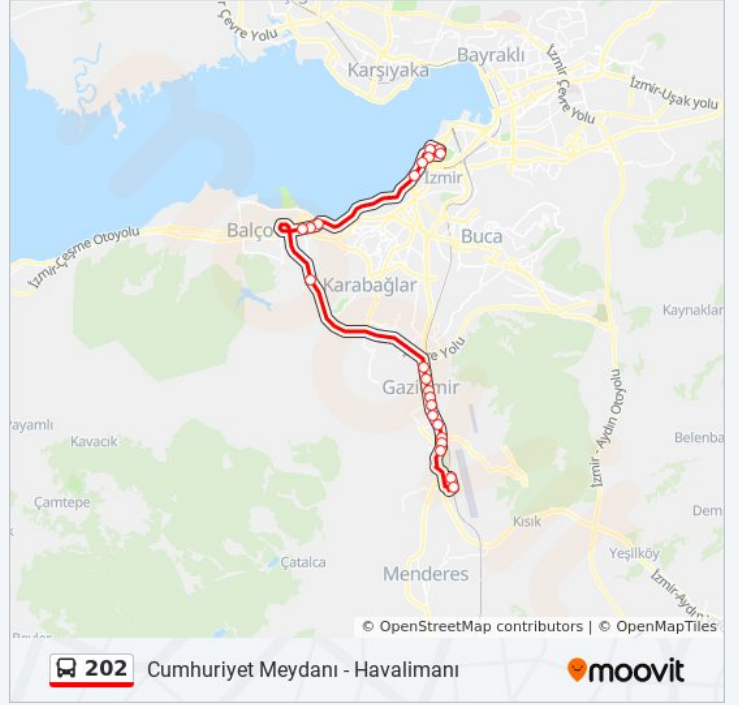

Emlak Bankası Evleri

Seçkinler Sitesi

Havalimanı İç Hatlar Geliş

Havalimanı Dış Hatlar Geliş

202 otobüs saatleri ve güzergah haritaları, moovitapp.com adresinde çevrimdışı bir PDF olarak mevcut. Canlı otobüs saatlerini, tren tarifesini veya metro programlarını ve İzmir - Aydın konumundaki tüm toplu taşıma araçları için adım adım yol tariflerini görmek için [Moovit uygulamasını](#) sayfasını kullanın.

[Moovit Hakkında](#) • [MaaS Çözümleri](#) • [Desteklenen ülkeler](#) • [Mooviter Topluluğu](#)

© 2024 Moovit - Tüm Hakları Saklıdır

Canlı Varış Saatlerini Kontrol Et