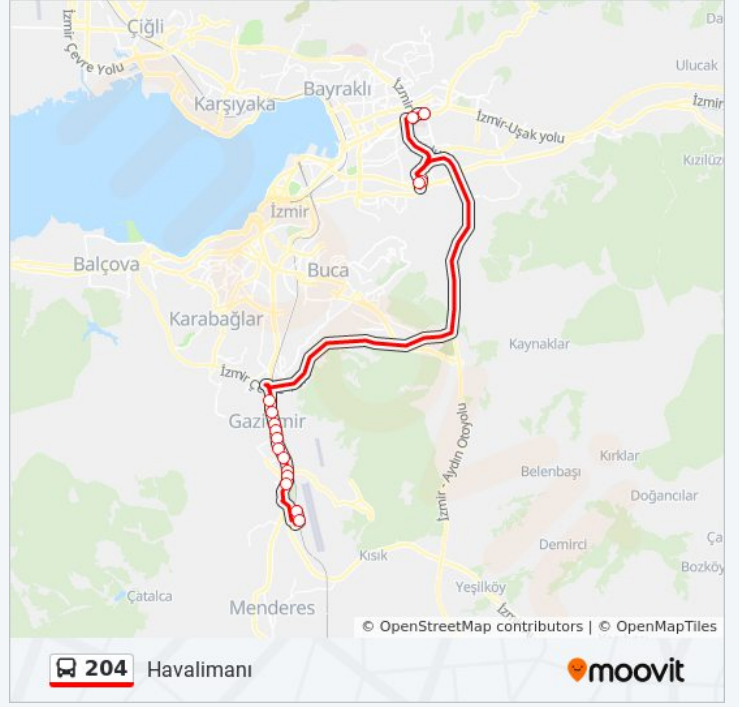

204 otobüs saatleri ve güzergah haritaları, moovitapp.com adresinde çevrimdışı bir PDF olarak mevcut. Canlı otobüs saatlerini, tren tarifelerini veya metro programlarını ve İzmir - Aydın konumundaki tüm toplu taşıma araçları için adım adım yol tariflerini görmek için [Moovit uygulamasını](#) sayfasını kullanın.

[Moovit Hakkında](#) • [MaaS Çözümleri](#) • [Desteklenen ülkeler](#) • [Mooviter Topluluğu](#)

© 2024 Moovit - Tüm Hakları Saklıdır

Canlı Varış Saatlerini Kontrol Et