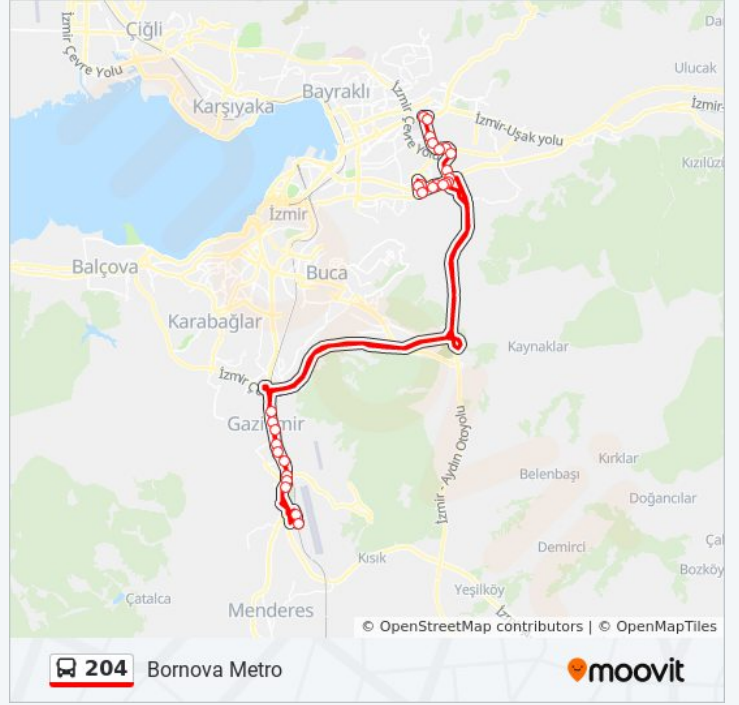

204

Bornova Metro

Uygulamayı İndir

204 otobüs hattı (Bornova Metro) arası 2 güzergah içeriyor. Hafta içi günlerde çalışma saatleri:

(1) Bornova Metro: 24 saat(2) Havalimanı: 24 saat

Size en yakın 204 otobüs durağını bulmak ve sonraki 204 otobüs varış saatini öğrenmek için Moovit Uygulamasını kullanın.

Varış yeri: Bornova Metro

14 durak

[HAT SAATLERİNİ GÖRÜNTÜLE](#)

Havalimanı İç Hatlar Geliş

Havalimanı Dış Hatlar Geliş

Seçkinler Sitesi

Emlak Bankası Evleri

Akçay

Bornova Metro

204 otobüs Saatleri

Bornova Metro Güzergahı Saatleri:

Pazartesi	24 saat
Salı	24 saat
Çarşamba	24 saat
Perşembe	24 saat
Cuma	24 saat
Cumartesi	24 saat
Pazar	24 saat

204 otobüs Bilgi

Yön: Bornova Metro

Duraklar: 14

Yolculuk Süresi: 26 dk

Hat Özeti:

Varış yeri: Havalimanı

16 durak

[HAT SAATLERİNİ GÖRÜNTÜLE](#)

- Bornova Metro
- Ege Üniversitesi Hastanesi
- Otogar Benzinlik
- Otogar
- Altıncı Sanayi Kavşağı
- Ege Serbest Bölge
- Leylak
- Ulaştırma
- Gaziemir Alt Geçidi
- Çağdaş Eğitim
- Gaziemir İlçe Emniyet
- Sarıç Alt Geçidi
- Emlak Bankası Evleri
- Seçkinler Sitesi
- Havalimanı İç Hatlar Geliş
- Havalimanı Dış Hatlar Geliş