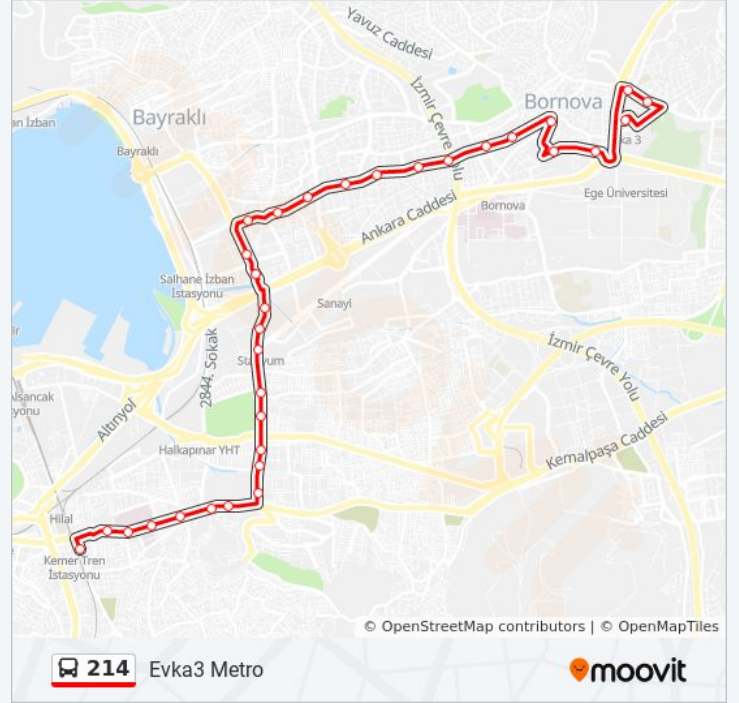

Variş yeri: Evka3 Metro

32 durak

[HAT SAATLERİNİ GÖRÜNTÜLE](#)

- Kemer Aktarma Merkezi
- Eşref Paşa Hastanesi
- Ziya Gökalp Ortaokulu
- Tepecik Doğum Hastanesi
- Yenişehir Ptt
- Halkapınar İzsu
- Ağır Bakım
- Miralay Fethi Bey
- Birinci Sanayi Sitesi
- Taç Sanayi
- Çamdibi Sağlık Ocağı
- Mersinli
- Stadyum İstasyon
- Bölge İdare Mahkemesi
- Üçüncü Sanayi
- Adliye
- Halide Edip Adivar
- Adalet Mahallesi
- Şehit Hakan Ünal
- Şehit Murat Aslantürk
- Çamkiran

214 otobüs Bilgi

Yön: Evka3 Metro

Duraklar: 32

Yolculuk Süresi: 37 dk

Hat Özeti:

Mustafa Kemal Anadolu Lisesi

Çağdaş

Bornova Stadi

Varış yeri: Kemer Akt.

31 durak

[HAT SAATLERİNİ GÖRÜNTÜLE](#)

Evka Aktarma Merkezi

Ataberk

Ali Rıza Güven Cami

Suphi Koyuncu

Ata